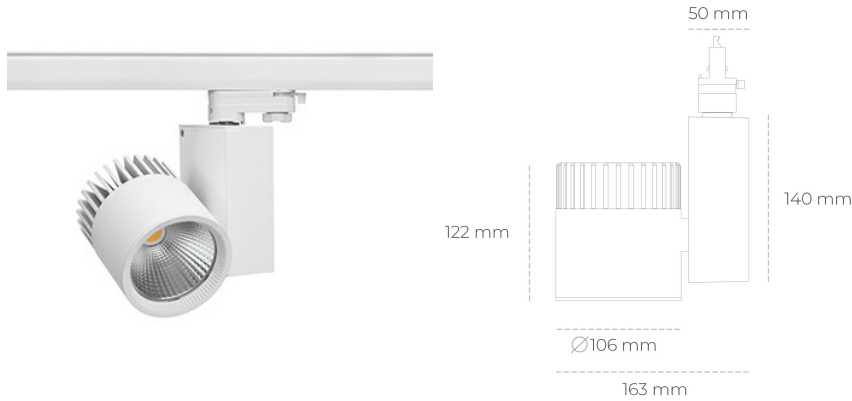

## SPOTLIGHT SNIPER A 930 21W 20° WHITE | ON/OFF

Kod produktu: N011-K0003-RF930-H5-S20-ZA02\_550-S3-###

LED	COB
Barwa światła	3000 [K]
CRI	90
Strumień led chip	2536 [lm]
Strumień światła z oprawy	2028 [lm]
Zasilanie systemu	21 [W]
Wydajność oprawy oświetleniowej	97 [lm/W]
Kąt świecenia	20°
Sterowanie	ON/OFF
MacAdam	3 SDCM

### Spotlight LED

Oprawa oświetleniowa typu reflektor LED. Przeznaczona do montażu w szynoprzewodzie. Obudowa wraz z ramieniem wykonane są z aluminium. Dostępność w kolorze białym, czarnym i szarym. Na zamówienie istnieje możliwość lakierowania na dowolny kolor z palety RAL. Dostępne odbłyśniki w kątach 15, 20, 30, 45 i 60 stopni. Maksymalna moc oprawy to 37W.

### OPRAWA

Waga	1,31 [kg]
Ochronność IP , IK , klasa	IP 20, IK 3,
Kolor oprawy	WHITE
Rodzaj przesłony	Glass
Napięcie zasilania	220-240V 50-60Hz

Uwaga: Wszystkie dane są wartościami typowymi. Tolerancja pomiarów +/-10%. Funkcje systemu mogą ulec zmianie wraz z ulepszeniami produktu ze względu na postęp techniczny.

### OPCJE

kolor oprawy do wyboru z palety RAL - na zapytanie, przesłona antyodblśnienna "plaster miodu", możliwość sterowania mocą świecenia za pomocą systemu CASAMBI / DALI / PHASE CUT

Wygenerowano: 26.06.2024