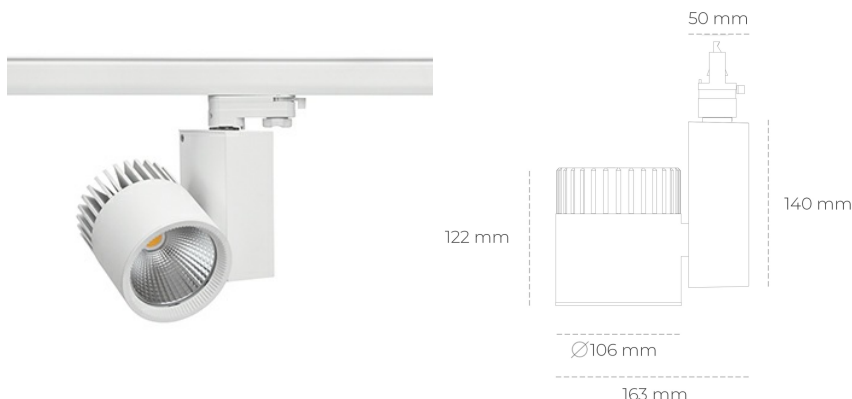

SPOTLIGHT SNIPER A 930 10W 20° WHITE | ON/OFF

LED	COB
Barwa światła	3000 [K] |
CRI	90
Strumień led chip	1152 [lm]
Strumień światła z oprawy	921 [lm]
Zasilanie systemu	10 [W]
Wydajność oprawy oświetleniowej	92 [lm/W]
Kąt świecenia	20°
Sterowanie	ON/OFF
MacAdam	3 SDCM

Spotlight LED

Oprawa oświetleniowa typu reflektor LED. Przeznaczona do montażu w szynoprzewodzie. Obudowa wraz z ramieniem wykonane są z aluminium. Dostępność w kolorze białym, czarnym i szarym. Na zamówienie istnieje możliwość lakierowania na dowolny kolor z palety RAL. Dostępne odbłyśniki w kątach 15, 20, 30, 45 i 60 stopni. Maksymalna moc oprawy to 37W.

OPRAWA

Waga	1,31 [kg]
Ochronność IP , IK , klasa	IP 20, IK 3,
Kolor oprawy	WHITE
Rodzaj przesłony	Glass
Napięcie zasilania	220-240V 50-60Hz

Uwaga: Wszystkie dane są wartościami typowymi. Tolerancja pomiarów +/-10%. Funkcje systemu mogą ulec zmianie wraz z ulepszeniami produktu ze względu na postęp techniczny.

OPCJE

kolor oprawy do wyboru z palety RAL - na zapytanie, przesłona antyodblśniowa "plaster miodu", możliwość sterowania mocą świecenia za pomocą systemu CASAMBI / DALI / PHASE CUT

Wygenerowano: 28.06.2024

+48 32 388 80 00

www.cora.pl
cora@cora.pl

Ulica: Ignatza Hakuby 18
41-914 Bytom, Polska