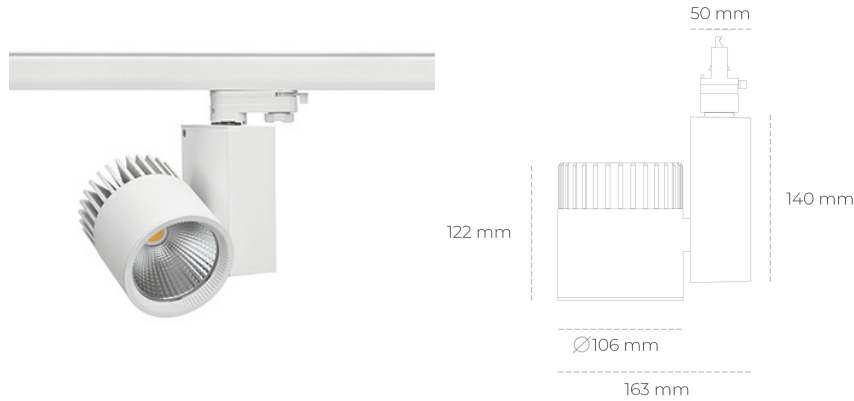

SPOTLIGHT SNIPER A 930 10W 15° WHITE | ON/OFF

Kod produktu: N011-K0003-RF930-H5-S15-ZA01_250-S3-###

LED	COB
Barwa światła	3000 [K]
CRI	90
Strumień led chip	1152 [lm]
Strumień światła z oprawy	921 [lm]
Zasilanie systemu	10 [W]
Wydajność oprawy oświetleniowej	92 [lm/W]
Kąt świecenia	15°
Sterowanie	ON/OFF
MacAdam	3 SDCM

Spotlight LED

Oprawa oświetleniowa typu reflektor LED. Przeznaczona do montażu w szynoprzewodzie. Obudowa wraz z ramieniem wykonane są z aluminium. Dostępność w kolorze białym, czarnym i szarym. Na zamówienie istnieje możliwość lakierowania na dowolny kolor z palety RAL. Dostępne odbłyśniki w kątach 15, 20, 30, 45 i 60 stopni. Maksymalna moc oprawy to 37W.

OPRAWA

Waga	1,31 [kg]
Ochronność IP , IK , klasa	IP 20, IK 3,
Kolor oprawy	WHITE
Rodzaj przesłony	Glass
Napięcie zasilania	220-240V 50-60Hz

Uwaga: Wszystkie dane są wartościami typowymi. Tolerancja pomiarów +/-10%. Funkcje systemu mogą ulec zmianie wraz z ulepszeniami produktu ze względu na postęp techniczny.