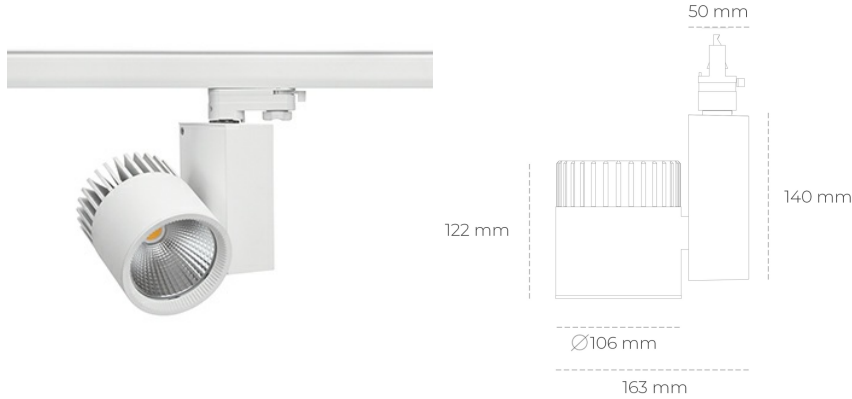

SPOTLIGHT SNIPER A 927 35W 60° WHITE | ON/OFF

LED	COB
Barwa światła	2700 [K] |
CRI	80
Strumień led chip	4000 [lm]
Strumień światła z oprawy	3200 [lm]
Zasilanie systemu	35 [W]
Wydajność oprawy oświetleniowej	91 [lm/W]
Kąt świecenia	60°
Sterowanie	ON/OFF
MacAdam	3 SDCM

Spotlight LED

Oprawa oświetleniowa typu reflektor LED. Przeznaczona do montażu w szynoprzewodzie. Obudowa wraz z ramieniem wykonane są z aluminium. Dostępność w kolorze białym, czarnym i szarym. Na zamówienie istnieje możliwość lakierowania na dowolny kolor z palety RAL. Dostępne odbłyśniki w kątach 15, 20, 30, 45 i 60 stopni. Maksymalna moc oprawy to 37W.

OPRAWA

Waga	1,31 [kg]
Ochronność IP , IK , klasa	IP 20, IK 3,
Kolor oprawy	WHITE
Rodzaj przesłony	Glass
Napięcie zasilania	220-240V 50-60Hz

Uwaga: Wszystkie dane są wartościami typowymi. Tolerancja pomiarów +/-10%. Funkcje systemu mogą ulec zmianie wraz z ulepszeniami produktu ze względu na postęp techniczny.

OPCJE

kolor oprawy do wyboru z palety RAL - na zapytanie, przesłona antyodblśniowa "plaster miodu", możliwość sterowania mocą świecenia za pomocą systemu CASAMBI / DALI / PHASE CUT

Wygenerowano: 28.06.2024

+48 32 388 80 00

www.cora.pl
cora@cora.pl

Ulica: Ignatza Hakuby 18
41-914 Bytom, Polska