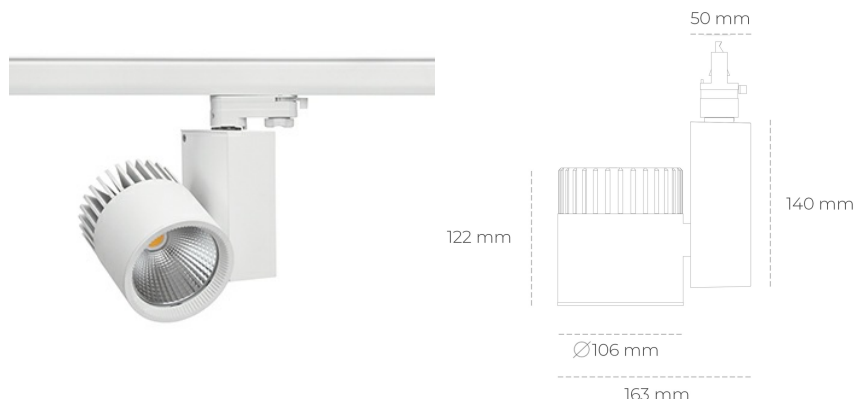

SPOTLIGHT SNIPER A 927 10W 60° WHITE | ON/OFF

LED	COB
Barwa światła	2700 [K] |
CRI	80
Strumień led chip	1111 [lm]
Strumień światła z oprawy	888 [lm]
Zasilanie systemu	10 [W]
Wydajność oprawy oświetleniowej	89 [lm/W]
Kąt świecenia	60°
Sterowanie	ON/OFF
MacAdam	3 SDCM

Spotlight LED

Oprawa oświetleniowa typu reflektor LED. Przeznaczona do montażu w szynoprzewodzie. Obudowa wraz z ramieniem wykonane są z aluminium. Dostępność w kolorze białym, czarnym i szarym. Na zamówienie istnieje możliwość lakierowania na dowolny kolor z palety RAL. Dostępne odbłyśniki w kątach 15, 20, 30, 45 i 60 stopni. Maksymalna moc oprawy to 37W.

OPRAWA

Waga	1,31 [kg]
Ochronność IP , IK , klasa	IP 20, IK 3,
Kolor oprawy	WHITE
Rodzaj przesłony	Glass
Napięcie zasilania	220-240V 50-60Hz

Uwaga: Wszystkie dane są wartościami typowymi. Tolerancja pomiarów +/-10%. Funkcje systemu mogą ulec zmianie wraz z ulepszeniami produktu ze względu na postęp techniczny.

OPCJE

kolor oprawy do wyboru z palety RAL - na zapytanie, przesłona antyodbleniowa "plaster miodu", możliwość sterowania mocą świecenia za pomocą systemu CASAMBI / DALI / PHASE CUT

Wygenerowano: 28.06.2024

+48 32 388 80 00

www.cora.pl
cora@cora.pl

Ulica: Ignatza Hakuby 18
41-914 Bytom, Polska