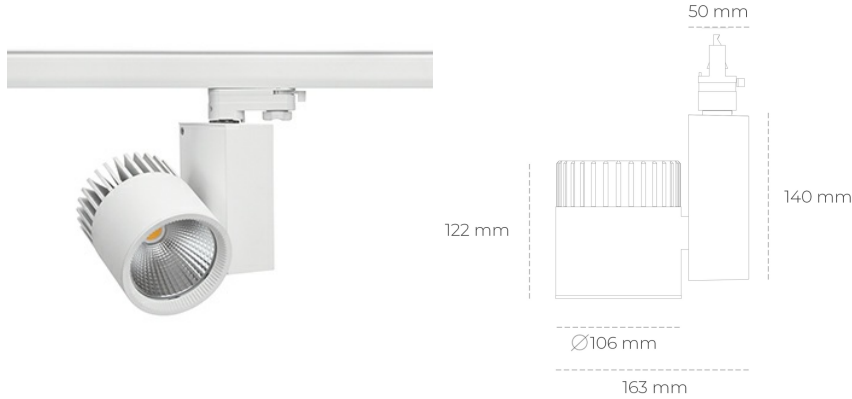

SPOTLIGHT SNIPER A 927 25W 45° WHITE | ON/OFF

LED	COB
Barwa światła	2700 [K] |
CRI	80
Strumień led chip	2888 [lm]
Strumień światła z oprawy	2310 [lm]
Zasilanie systemu	25 [W]
Wydajność oprawy oświetleniowej	92 [lm/W]
Kąt świecenia	45°
Sterowanie	ON/OFF
MacAdam	3 SDCM

Spotlight LED

Oprawa oświetleniowa typu reflektor LED. Przeznaczona do montażu w szynoprzewodzie. Obudowa wraz z ramieniem wykonane są z aluminium. Dostępność w kolorze białym, czarnym i szarym. Na zamówienie istnieje możliwość lakierowania na dowolny kolor z palety RAL. Dostępne odbłyśniki w kątach 15, 20, 30, 45 i 60 stopni. Maksymalna moc oprawy to 37W.

OPRAWA

Waga	1,31 [kg]
Ochronność IP , IK , klasa	IP 20, IK 3,
Kolor oprawy	WHITE
Rodzaj przesłony	Glass
Napięcie zasilania	220-240V 50-60Hz

Uwaga: Wszystkie dane są wartościami typowymi. Tolerancja pomiarów +/-10%. Funkcje systemu mogą ulec zmianie wraz z ulepszeniami produktu ze względu na postęp techniczny.

OPCJE

kolor oprawy do wyboru z palety RAL - na zapytanie, przesłona antyodblśniowa "plaster miodu", możliwość sterowania mocą świecenia za pomocą systemu CASAMBI / DALI / PHASE CUT

Wygenerowano: 28.06.2024

+48 32 388 80 00

www.cora.pl
cora@cora.pl

Ulica: Ignatza Hakuby 18
41-914 Bytom, Polska