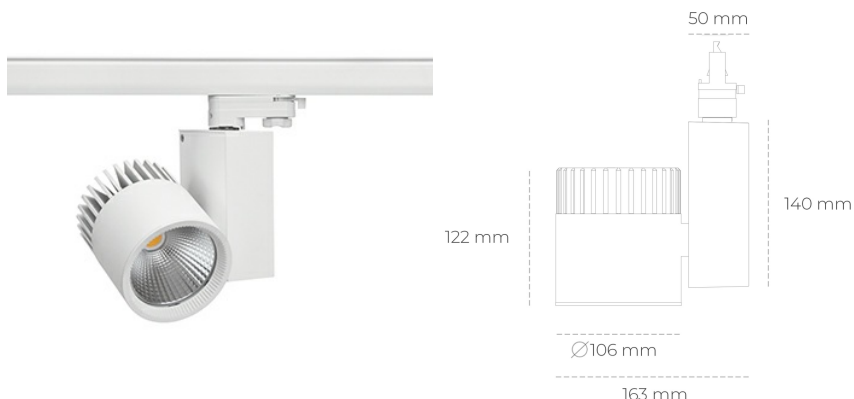

SPOTLIGHT SNIPER A 927 21W 45° WHITE | ON/OFF

LED	COB
Barwa światła	2700 [K] |
CRI	80
Strumień led chip	2444 [lm]
Strumień światła z oprawy	1955 [lm]
Zasilanie systemu	21 [W]
Wydajność oprawy oświetleniowej	93 [lm/W]
Kąt świecenia	45°
Sterowanie	ON/OFF
MacAdam	3 SDCM

Spotlight LED

Oprawa oświetleniowa typu reflektor LED. Przeznaczona do montażu w szynoprzewodzie. Obudowa wraz z ramieniem wykonane są z aluminium. Dostępność w kolorze białym, czarnym i szarym. Na zamówienie istnieje możliwość lakierowania na dowolny kolor z palety RAL. Dostępne odbłyśniki w kątach 15, 20, 30, 45 i 60 stopni. Maksymalna moc oprawy to 37W.

OPRAWA

Waga	1,31 [kg]
Ochronność IP , IK , klasa	IP 20, IK 3,
Kolor oprawy	WHITE
Rodzaj przesłony	Glass
Napięcie zasilania	220-240V 50-60Hz

Uwaga: Wszystkie dane są wartościami typowymi. Tolerancja pomiarów +/-10%. Funkcje systemu mogą ulec zmianie wraz z ulepszeniami produktu ze względu na postęp techniczny.

OPCJE

kolor oprawy do wyboru z palety RAL - na zapytanie, przesłona antyodbleniowa "plaster miodu", możliwość sterowania mocą świecenia za pomocą systemu CASAMBI / DALI / PHASE CUT

Wygenerowano: 26.06.2024

+48 32 388 80 00

www.cora.pl
cora@cora.pl

Ulica: Ignatza Hakuby 18
41-914 Bytom, Polska