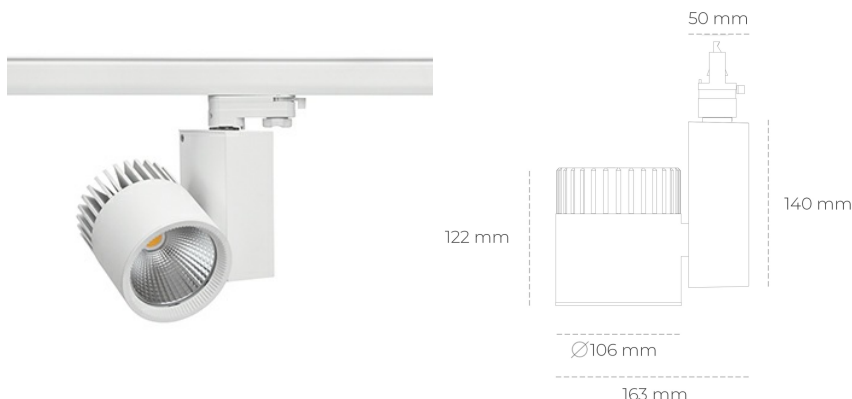

SPOTLIGHT SNIPER A 927 25W 30° WHITE | ON/OFF

LED	COB
Barwa światła	2700 [K] |
CRI	80
Strumień led chip	2888 [lm]
Strumień światła z oprawy	2310 [lm]
Zasilanie systemu	25 [W]
Wydajność oprawy oświetleniowej	92 [lm/W]
Kąt świecenia	30°
Sterowanie	ON/OFF
MacAdam	3 SDCM

Spotlight LED

Oprawa oświetleniowa typu reflektor LED. Przeznaczona do montażu w szynoprzewodzie. Obudowa wraz z ramieniem wykonane są z aluminium. Dostępność w kolorze białym, czarnym i szarym. Na zamówienie istnieje możliwość lakierowania na dowolny kolor z palety RAL. Dostępne odbłyśniki w kątach 15, 20, 30, 45 i 60 stopni. Maksymalna moc oprawy to 37W.

OPRAWA

Waga	1,31 [kg]
Ochronność IP , IK , klasa	IP 20, IK 3,
Kolor oprawy	WHITE
Rodzaj przesłony	Glass
Napięcie zasilania	220-240V 50-60Hz

Uwaga: Wszystkie dane są wartościami typowymi. Tolerancja pomiarów +/-10%. Funkcje systemu mogą ulec zmianie wraz z ulepszeniami produktu ze względu na postęp techniczny.

OPCJE

kolor oprawy do wyboru z palety RAL - na zapytanie, przesłona antyodbleniowa "plaster miodu", możliwość sterowania mocą świecenia za pomocą systemu CASAMBI / DALI / PHASE CUT

Wygenerowano: 28.06.2024

+48 32 388 80 00

www.cora.pl
cora@cora.pl

Ulica: Ignatza Hakuby 18
41-914 Bytom, Polska