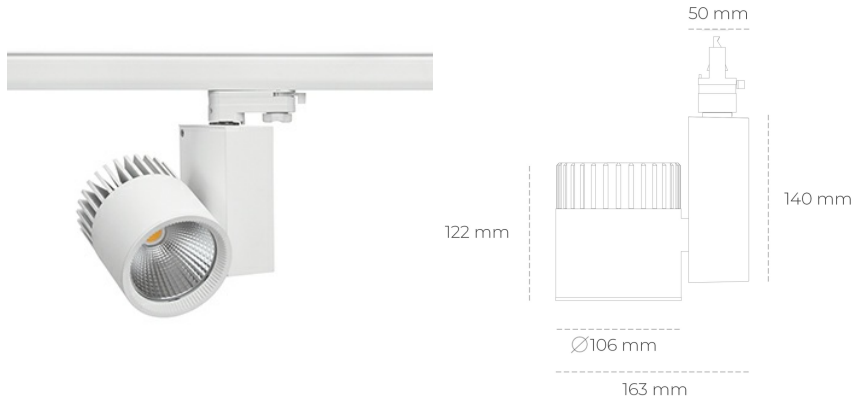

SPOTLIGHT SNIPER A 927 19W 30° WHITE | ON/OFF

Kod produktu: N011-K0003-RF927-H5-S30-ZA01_500-S3-###

LED	COB
Barwa światła	2700 [K]
CRI	80
Strumień led chip	2222 [lm]
Strumień światła z oprawy	1777 [lm]
Zasilanie systemu	19 [W]
Wydajność oprawy oświetleniowej	94 [lm/W]
Kąt świecenia	30°
Sterowanie	ON/OFF
MacAdam	3 SDCM

Spotlight LED

Oprawa oświetleniowa typu reflektor LED. Przeznaczona do montażu w szynoprzewodzie. Obudowa wraz z ramieniem wykonane są z aluminium. Dostępność w kolorze białym, czarnym i szarym. Na zamówienie istnieje możliwość lakierowania na dowolny kolor z palety RAL. Dostępne odbłyśniki w kątach 15, 20, 30, 45 i 60 stopni. Maksymalna moc oprawy to 37W.

OPRAWA

Waga	1,31 [kg]
Ochronność IP , IK , klasa	IP 20, IK 3,
Kolor oprawy	WHITE
Rodzaj przesłony	Glass
Napięcie zasilania	220-240V 50-60Hz

Uwaga: Wszystkie dane są wartościami typowymi. Tolerancja pomiarów +/-10%. Funkcje systemu mogą ulec zmianie wraz z ulepszeniami produktu ze względu na postęp techniczny.

OPCJE

kolor oprawy do wyboru z palety RAL - na zapytanie, przesłona antyodbleniowa "plaster miodu", możliwość sterowania mocą świecenia za pomocą systemu CASAMBI / DALI / PHASE CUT

Wygenerowano: 28.06.2024