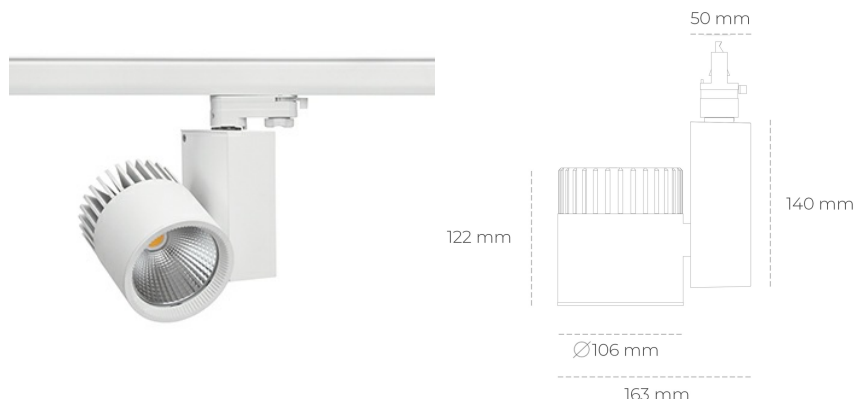

SPOTLIGHT SNIPER A 927 37W 20° WHITE | ON/OFF

LED	COB
Barwa światła	2700 [K] |
CRI	80
Strumień led chip	4222 [lm]
Strumień światła z oprawy	3377 [lm]
Zasilanie systemu	37 [W]
Wydajność oprawy oświetleniowej	91 [lm/W]
Kąt świecenia	20°
Sterowanie	ON/OFF
MacAdam	3 SDCM

Spotlight LED

Oprawa oświetleniowa typu reflektor LED. Przeznaczona do montażu w szynoprzewodzie. Obudowa wraz z ramieniem wykonane są z aluminium. Dostępność w kolorze białym, czarnym i szarym. Na zamówienie istnieje możliwość lakierowania na dowolny kolor z palety RAL. Dostępne odbłyśniki w kątach 15, 20, 30, 45 i 60 stopni. Maksymalna moc oprawy to 37W.

OPRAWA

Waga	1,31 [kg]
Ochronność IP , IK , klasa	IP 20, IK 3,
Kolor oprawy	WHITE
Rodzaj przesłony	Glass
Napięcie zasilania	220-240V 50-60Hz

Uwaga: Wszystkie dane są wartościami typowymi. Tolerancja pomiarów +/-10%. Funkcje systemu mogą ulec zmianie wraz z ulepszeniami produktu ze względu na postęp techniczny.

OPCJE

kolor oprawy do wyboru z palety RAL - na zapytanie, przesłona antyodbleniowa "plaster miodu", możliwość sterowania mocą świecenia za pomocą systemu CASAMBI / DALI / PHASE CUT

Wygenerowano: 28.06.2024

+48 32 388 80 00

www.cora.pl
cora@cora.pl

Ulica: Ignatza Hakuby 18
41-914 Bytom, Polska