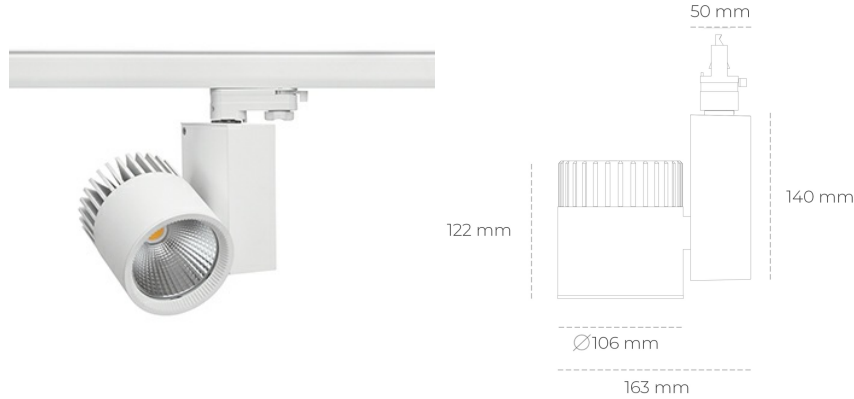

SPOTLIGHT SNIPER A 927 35W 20° WHITE | ON/OFF

LED	COB
Barwa światła	2700 [K] |
CRI	80
Strumień led chip	4000 [lm]
Strumień światła z oprawy	3200 [lm]
Zasilanie systemu	35 [W]
Wydajność oprawy oświetleniowej	91 [lm/W]
Kąt świecenia	20°
Sterowanie	ON/OFF
MacAdam	3 SDCM

Spotlight LED

Oprawa oświetleniowa typu reflektor LED. Przeznaczona do montażu w szynoprzewodzie. Obudowa wraz z ramieniem wykonane są z aluminium. Dostępność w kolorze białym, czarnym i szarym. Na zamówienie istnieje możliwość lakierowania na dowolny kolor z palety RAL. Dostępne odbłyśniki w kątach 15, 20, 30, 45 i 60 stopni. Maksymalna moc oprawy to 37W.

OPRAWA

Waga	1,31 [kg]
Ochronność IP , IK , klasa	IP 20, IK 3,
Kolor oprawy	WHITE
Rodzaj przelony	Glass
Napięcie zasilania	220-240V 50-60Hz

Uwaga: Wszystkie dane są wartościami typowymi. Tolerancja pomiarów +/-10%. Funkcje systemu mogą ulec zmianie wraz z ulepszeniami produktu ze względu na postęp techniczny.

OPCJE

kolor oprawy do wyboru z palety RAL - na zapytanie, przesłona antyodblśniowa "plaster miodu", możliwość sterowania mocą świecenia za pomocą systemu CASAMBI / DALI / PHASE CUT

Wygenerowano: 26.06.2024

+48 32 388 80 00

www.cora.pl
cora@cora.pl

Ulica: Ignatza Hakuby 18
41-914 Bytom, Polska