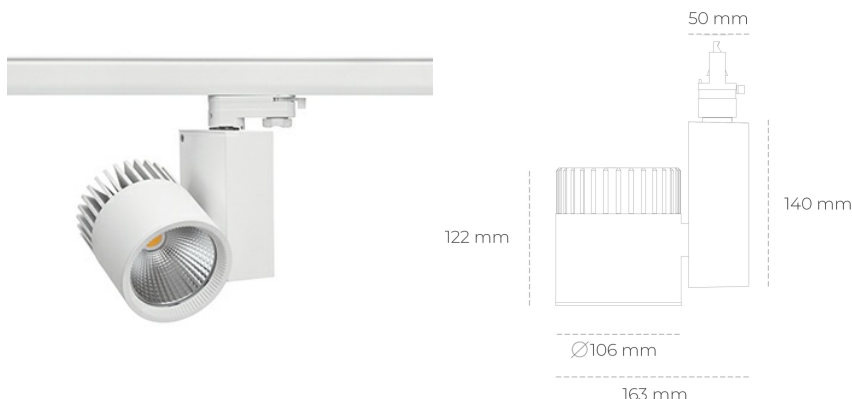

SPOTLIGHT SNIPER A 927 35W 15° WHITE | ON/OFF

LED	COB
Barwa światła	2700 [K] |
CRI	80
Strumień led chip	4000 [lm]
Strumień światła z oprawy	3200 [lm]
Zasilanie systemu	35 [W]
Wydajność oprawy oświetleniowej	91 [lm/W]
Kąt świecenia	15°
Sterowanie	ON/OFF
MacAdam	3 SDCM

Spotlight LED

Oprawa oświetleniowa typu reflektor LED. Przeznaczona do montażu w szynoprzewodzie. Obudowa wraz z ramieniem wykonane są z aluminium. Dostępność w kolorze białym, czarnym i szarym. Na zamówienie istnieje możliwość lakierowania na dowolny kolor z palety RAL. Dostępne odbłyśniki w kątach 15, 20, 30, 45 i 60 stopni. Maksymalna moc oprawy to 37W.

OPRAWA

Waga	1,31 [kg]
Ochronność IP , IK , klasa	IP 20, IK 3,
Kolor oprawy	WHITE
Rodzaj przesłony	Glass
Napięcie zasilania	220-240V 50-60Hz

Uwaga: Wszystkie dane są wartościami typowymi. Tolerancja pomiarów +/-10%. Funkcje systemu mogą ulec zmianie wraz z ulepszeniami produktu ze względu na postęp techniczny.

OPCJE

kolor oprawy do wyboru z palety RAL - na zapytanie, przesłona antyodblśniowa "plaster miodu", możliwość sterowania mocą świecenia za pomocą systemu CASAMBI / DALI / PHASE CUT

Wygenerowano: 26.06.2024

+48 32 388 80 00

www.cora.pl
cora@cora.pl

Ulica: Ignatza Hakuby 18
41-914 Bytom, Polska