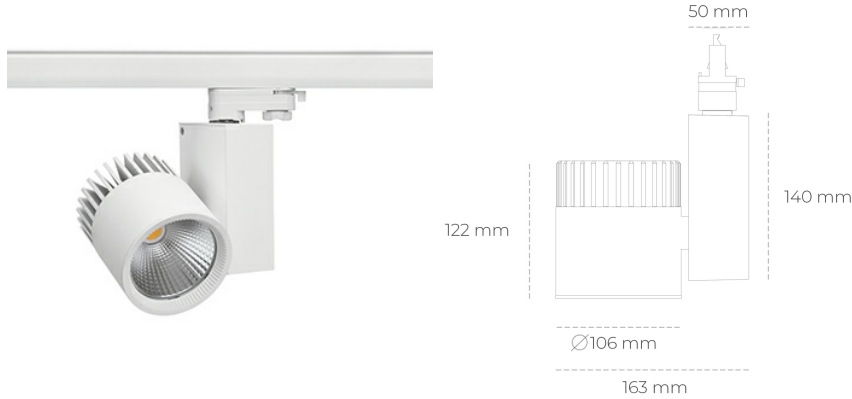

SPOTLIGHT SNIPER A 850 35W 45° WHITE | ON/OFF

LED	COB
Barwa światła	5000 [K] |
CRI	80
Strumień led chip	5212 [lm]
Strumień światła z oprawy	4169 [lm]
Zasilanie systemu	35 [W]
Wydajność oprawy oświetleniowej	119 [lm/W]
Kąt świecenia	45°
Sterowanie	ON/OFF
MacAdam	3 SDCM

Spotlight LED

Oprawa oświetleniowa typu reflektor LED. Przeznaczona do montażu w szynoprzewodzie. Obudowa wraz z ramieniem wykonane są z aluminium. Dostępność w kolorze białym, czarnym i szarym. Na zamówienie istnieje możliwość lakierowania na dowolny kolor z palety RAL. Dostępne odbłyśniki w kątach 15, 20, 30, 45 i 60 stopni. Maksymalna moc oprawy to 37W.

OPRAWA

Waga	1,31 [kg]
Ochronność IP , IK , klasa	IP 20, IK 3,
Kolor oprawy	WHITE
Rodzaj przesłony	Glass
Napięcie zasilania	220-240V 50-60Hz

Uwaga: Wszystkie dane są wartościami typowymi. Tolerancja pomiarów +/-10%. Funkcje systemu mogą ulec zmianie wraz z ulepszeniami produktu ze względu na postęp techniczny.

OPCJE

kolor oprawy do wyboru z palety RAL - na zapytanie, przesłona antyodblśniowa "plaster miodu", możliwość sterowania mocą świecenia za pomocą systemu CASAMBI / DALI / PHASE CUT

Wygenerowano: 28.06.2024

+48 32 388 80 00

www.cora.pl
cora@cora.pl

Ulica: Ignatza Hakuby 18
41-914 Bytom, Polska