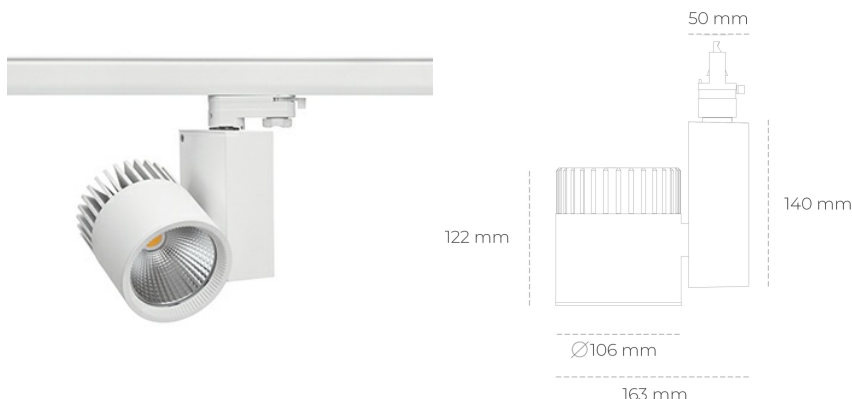

SPOTLIGHT SNIPER A 850 37W 30° WHITE | ON/OFF

LED	COB
Barwa światła	5000 [K] |
CRI	80
Strumień led chip	5502 [lm]
Strumień światła z oprawy	4401 [lm]
Zasilanie systemu	37 [W]
Wydajność oprawy oświetleniowej	119 [lm/W]
Kąt świecenia	30°
Sterowanie	ON/OFF
MacAdam	3 SDCM

Spotlight LED

Oprawa oświetleniowa typu reflektor LED. Przeznaczona do montażu w szynoprzewodzie. Obudowa wraz z ramieniem wykonane są z aluminium. Dostępność w kolorze białym, czarnym i szarym. Na zamówienie istnieje możliwość lakierowania na dowolny kolor z palety RAL. Dostępne odbłyśniki w kątach 15, 20, 30, 45 i 60 stopni. Maksymalna moc oprawy to 37W.

OPRAWA

Waga	1,31 [kg]
Ochronność IP , IK , klasa	IP 20, IK 3,
Kolor oprawy	WHITE
Rodzaj przesłony	Glass
Napięcie zasilania	220-240V 50-60Hz

Uwaga: Wszystkie dane są wartościami typowymi. Tolerancja pomiarów +/-10%. Funkcje systemu mogą ulec zmianie wraz z ulepszeniami produktu ze względu na postęp techniczny.

OPCJE

kolor oprawy do wyboru z palety RAL - na zapytanie, przesłona antyodbleniowa "plaster miodu", możliwość sterowania mocą świecenia za pomocą systemu CASAMBI / DALI / PHASE CUT

Wygenerowano: 28.06.2024

+48 32 388 80 00

www.cora.pl
cora@cora.pl

Ulica: Ignatza Hakuby 18
41-914 Bytom, Polska