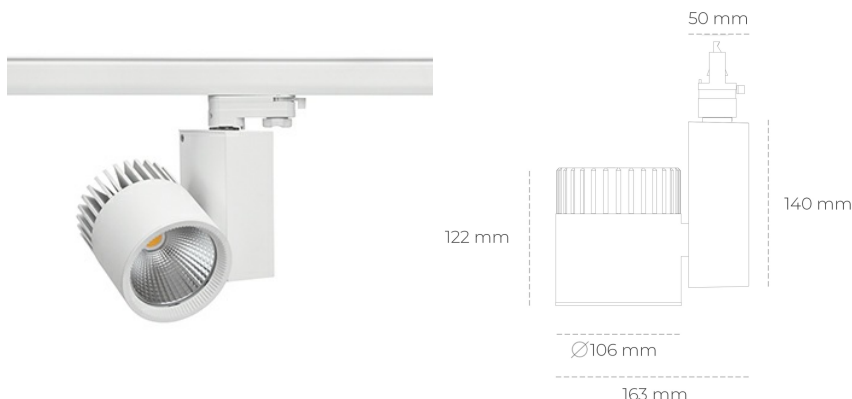

SPOTLIGHT SNIPER A 850 14W 30° WHITE | ON/OFF

LED	COB
Barwa światła	5000 [K] |
CRI	80
Strumień led chip	2027 [lm]
Strumień światła z oprawy	1621 [lm]
Zasilanie systemu	14 [W]
Wydajność oprawy oświetleniowej	116 [lm/W]
Kąt świecenia	30°
Sterowanie	ON/OFF
MacAdam	3 SDCM

Spotlight LED

Oprawa oświetleniowa typu reflektor LED. Przeznaczona do montażu w szynoprzewodzie. Obudowa wraz z ramieniem wykonane są z aluminium. Dostępność w kolorze białym, czarnym i szarym. Na zamówienie istnieje możliwość lakierowania na dowolny kolor z palety RAL. Dostępne odbłyśniki w kątach 15, 20, 30, 45 i 60 stopni. Maksymalna moc oprawy to 37W.

OPRAWA

Waga	1,31 [kg]
Ochronność IP , IK , klasa	IP 20, IK 3,
Kolor oprawy	WHITE
Rodzaj przesłony	Glass
Napięcie zasilania	220-240V 50-60Hz

Uwaga: Wszystkie dane są wartościami typowymi. Tolerancja pomiarów +/-10%. Funkcje systemu mogą ulec zmianie wraz z ulepszeniami produktu ze względu na postęp techniczny.

OPCJE

kolor oprawy do wyboru z palety RAL - na zapytanie, przesłona antyodblśniowa "plaster miodu", możliwość sterowania mocą świecenia za pomocą systemu CASAMBI / DALI / PHASE CUT

Wygenerowano: 26.06.2024

+48 32 388 80 00

www.cora.pl
cora@cora.pl

Ulica: Ignatza Hakuby 18
41-914 Bytom, Polska