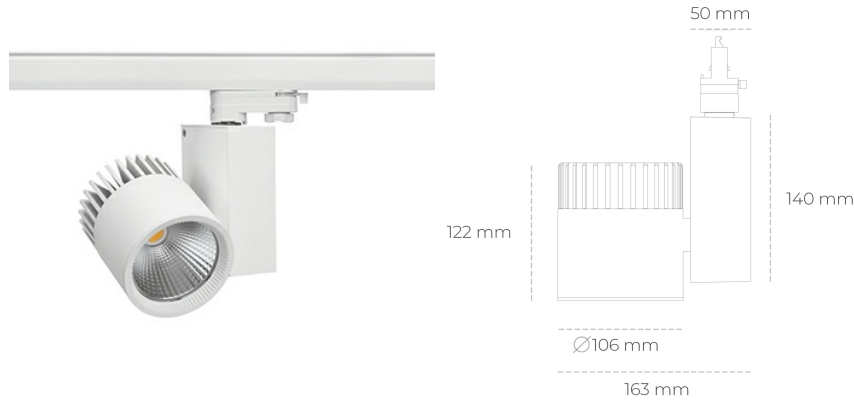

SPOTLIGHT SNIPER A 850 10W 20° WHITE | ON/OFF

Kod produktu: N011-K0003-RF850-H5-S20-ZA01_250-S3-###

LED	COB
Barwa światła	5000 [K]
CRI	80
Strumień led chip	1447 [lm]
Strumień światła z oprawy	1157 [lm]
Zasilanie systemu	10 [W]
Wydajność oprawy oświetleniowej	116 [lm/W]
Kąt świecenia	20°
Sterowanie	ON/OFF
MacAdam	3 SDCM

Spotlight LED

Oprawa oświetleniowa typu reflektor LED. Przeznaczona do montażu w szynoprzewodzie. Obudowa wraz z ramieniem wykonane są z aluminium. Dostępność w kolorze białym, czarnym i szarym. Na zamówienie istnieje możliwość lakierowania na dowolny kolor z palety RAL. Dostępne odbłyśniki w kątach 15, 20, 30, 45 i 60 stopni. Maksymalna moc oprawy to 37W.

OPRAWA

Waga	1,31 [kg]
Ochronność IP , IK , klasa	IP 20, IK 3,
Kolor oprawy	WHITE
Rodzaj przesłony	Glass
Napięcie zasilania	220-240V 50-60Hz

Uwaga: Wszystkie dane są wartościami typowymi. Tolerancja pomiarów +/-10%. Funkcje systemu mogą ulec zmianie wraz z ulepszeniami produktu ze względu na postęp techniczny.

OPCJE

kolor oprawy do wyboru z palety RAL - na zapytanie, przesłona antyodblśniowa "plaster miodu", możliwość sterowania mocą świecenia za pomocą systemu CASAMBI / DALI / PHASE CUT

Wygenerowano: 29.06.2024