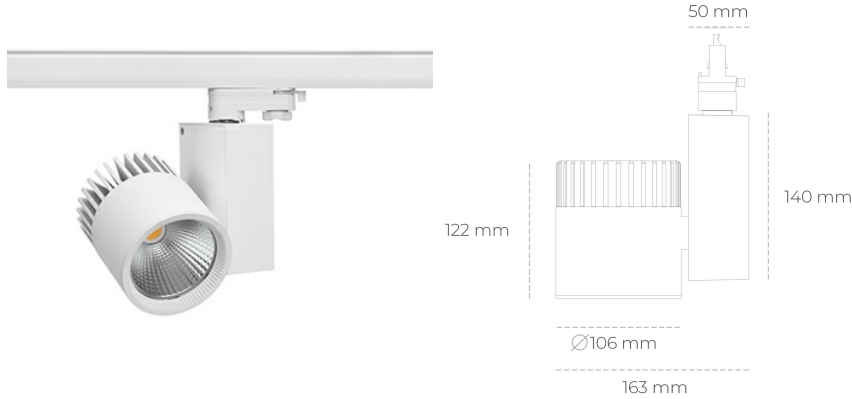

SPOTLIGHT SNIPER A 840 23W 60° WHITE | ON/OFF

LED	COB
Barwa światła	4000 [K] |
CRI	80
Strumień led chip	3407 [lm]
Strumień światła z oprawy	2725 [lm]
Zasilanie systemu	23 [W]
Wydajność oprawy oświetleniowej	118 [lm/W]
Kąt świecenia	60°
Sterowanie	ON/OFF
MacAdam	3 SDCM

Spotlight LED

Oprawa oświetleniowa typu reflektor LED. Przeznaczona do montażu w szynoprzewodzie. Obudowa wraz z ramieniem wykonane są z aluminium. Dostępność w kolorze białym, czarnym i szarym. Na zamówienie istnieje możliwość lakierowania na dowolny kolor z palety RAL. Dostępne odbłyśniki w kątach 15, 20, 30, 45 i 60 stopni. Maksymalna moc oprawy to 37W.

OPRAWA

Waga	1,31 [kg]
Ochronność IP , IK , klasa	IP 20, IK 3,
Kolor oprawy	WHITE
Rodzaj przesłony	Glass
Napięcie zasilania	220-240V 50-60Hz

Uwaga: Wszystkie dane są wartościami typowymi. Tolerancja pomiarów +/-10%. Funkcje systemu mogą ulec zmianie wraz z ulepszeniami produktu ze względu na postęp techniczny.

OPCJE

kolor oprawy do wyboru z palety RAL - na zapytanie, przesłona antyodbleniowa "plaster miodu", możliwość sterowania mocą świecenia za pomocą systemu CASAMBI / DALI / PHASE CUT

Wygenerowano: 26.06.2024

+48 32 388 80 00

www.cora.pl
cora@cora.pl

Ulica: Ignatza Hakuby 18
41-914 Bytom, Polska