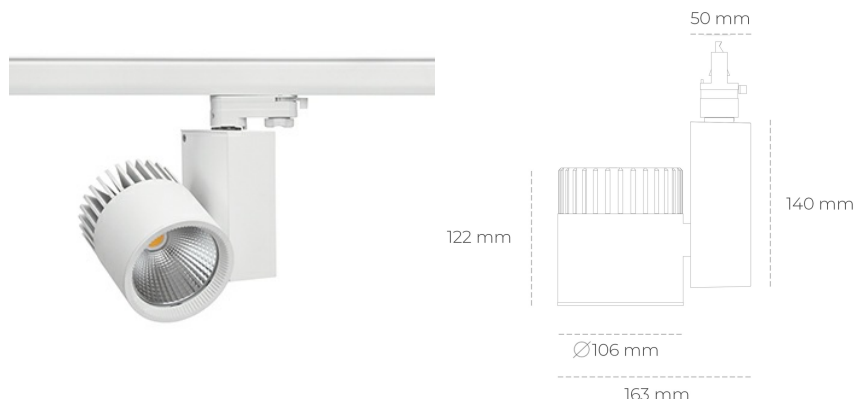

SPOTLIGHT SNIPER A 840 14W 60° WHITE | ON/OFF

LED	COB
Barwa światła	4000 [K] |
CRI	80
Strumień led chip	1987 [lm]
Strumień światła z oprawy	1589 [lm]
Zasilanie systemu	14 [W]
Wydajność oprawy oświetleniowej	114 [lm/W]
Kąt świecenia	60°
Sterowanie	ON/OFF
MacAdam	3 SDCM

Spotlight LED

Oprawa oświetleniowa typu reflektor LED. Przeznaczona do montażu w szynoprzewodzie. Obudowa wraz z ramieniem wykonane są z aluminium. Dostępność w kolorze białym, czarnym i szarym. Na zamówienie istnieje możliwość lakierowania na dowolny kolor z palety RAL. Dostępne odbłyśniki w kątach 15, 20, 30, 45 i 60 stopni. Maksymalna moc oprawy to 37W.

OPRAWA

Waga	1,31 [kg]
Ochronność IP , IK , klasa	IP 20, IK 3,
Kolor oprawy	WHITE
Rodzaj przelony	Glass
Napięcie zasilania	220-240V 50-60Hz

Uwaga: Wszystkie dane są wartościami typowymi. Tolerancja pomiarów +/-10%. Funkcje systemu mogą ulec zmianie wraz z ulepszeniami produktu ze względu na postęp techniczny.

OPCJE

kolor oprawy do wyboru z palety RAL - na zapytanie, przesłona antyodbleniowa "plaster miodu", możliwość sterowania mocą świecenia za pomocą systemu CASAMBI / DALI / PHASE CUT

Wygenerowano: 26.06.2024

+48 32 388 80 00

www.cora.pl
cora@cora.pl

Ulica: Ignatza Hakuby 18
41-914 Bytom, Polska