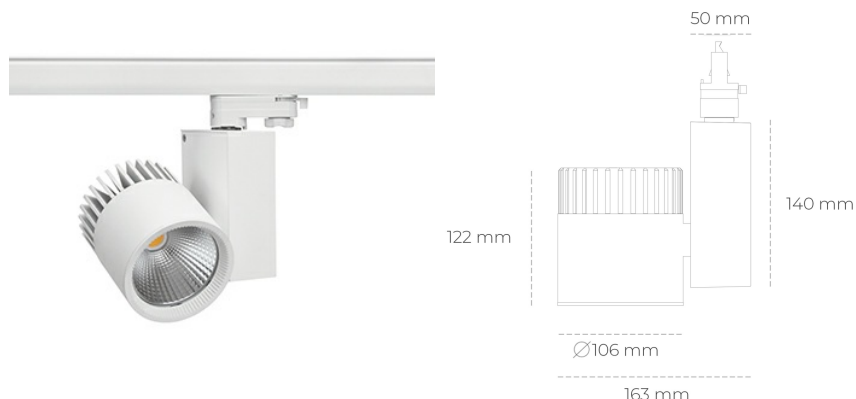

SPOTLIGHT SNIPER A 840 37W 30° WHITE | ON/OFF

LED	COB
Barwa światła	4000 [K] |
CRI	80
Strumień led chip	5394 [lm]
Strumień światła z oprawy	4315 [lm]
Zasilanie systemu	37 [W]
Wydajność oprawy oświetleniowej	117 [lm/W]
Kąt świecenia	30°
Sterowanie	ON/OFF
MacAdam	3 SDCM

Spotlight LED

Oprawa oświetleniowa typu reflektor LED. Przeznaczona do montażu w szynoprzewodzie. Obudowa wraz z ramieniem wykonane są z aluminium. Dostępność w kolorze białym, czarnym i szarym. Na zamówienie istnieje możliwość lakierowania na dowolny kolor z palety RAL. Dostępne odbłyśniki w kątach 15, 20, 30, 45 i 60 stopni. Maksymalna moc oprawy to 37W.

OPRAWA

Waga	1,31 [kg]
Ochronność IP , IK , klasa	IP 20, IK 3,
Kolor oprawy	WHITE
Rodzaj przelony	Glass
Napięcie zasilania	220-240V 50-60Hz

Uwaga: Wszystkie dane są wartościami typowymi. Tolerancja pomiarów +/-10%. Funkcje systemu mogą ulec zmianie wraz z ulepszeniami produktu ze względu na postęp techniczny.

OPCJE

kolor oprawy do wyboru z palety RAL - na zapytanie, przesłona antyodbleniowa "plaster miodu", możliwość sterowania mocą świecenia za pomocą systemu CASAMBI / DALI / PHASE CUT

Wygenerowano: 26.06.2024

+48 32 388 80 00

www.cora.pl
cora@cora.pl

Ulica: Ignatza Hakuby 18
41-914 Bytom, Polska