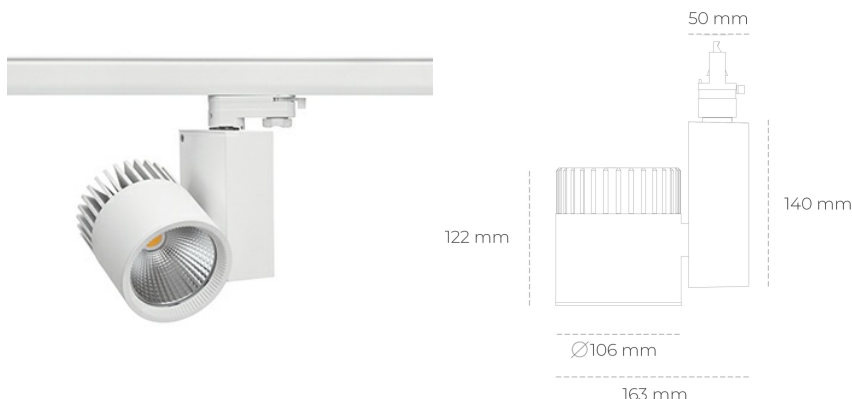

SPOTLIGHT SNIPER A 840 27W 30° WHITE | ON/OFF

LED	COB
Barwa światła	4000 [K] |
CRI	80
Strumień led chip	3974 [lm]
Strumień światła z oprawy	3179 [lm]
Zasilanie systemu	27 [W]
Wydajność oprawy oświetleniowej	118 [lm/W]
Kąt świecenia	30°
Sterowanie	ON/OFF
MacAdam	3 SDCM

Spotlight LED

Oprawa oświetleniowa typu reflektor LED. Przeznaczona do montażu w szynoprzewodzie. Obudowa wraz z ramieniem wykonane są z aluminium. Dostępność w kolorze białym, czarnym i szarym. Na zamówienie istnieje możliwość lakierowania na dowolny kolor z palety RAL. Dostępne odbłyśniki w kątach 15, 20, 30, 45 i 60 stopni. Maksymalna moc oprawy to 37W.

OPRAWA

Waga	1,31 [kg]
Ochronność IP , IK , klasa	IP 20, IK 3,
Kolor oprawy	WHITE
Rodzaj przesłony	Glass
Napięcie zasilania	220-240V 50-60Hz

Uwaga: Wszystkie dane są wartościami typowymi. Tolerancja pomiarów +/-10%. Funkcje systemu mogą ulec zmianie wraz z ulepszeniami produktu ze względu na postęp techniczny.

OPCJE

kolor oprawy do wyboru z palety RAL - na zapytanie, przesłona antyodbleniowa "plaster miodu", możliwość sterowania mocą świecenia za pomocą systemu CASAMBI / DALI / PHASE CUT

Wygenerowano: 28.06.2024

+48 32 388 80 00

www.cora.pl
cora@cora.pl

Ulica: Ignatza Hakuby 18
41-914 Bytom, Polska