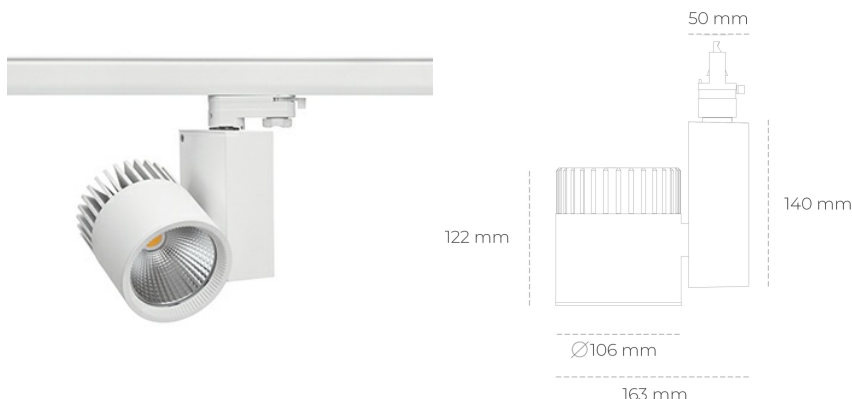

SPOTLIGHT SNIPER A 840 21W 30° WHITE | ON/OFF

LED	COB
Barwa światła	4000 [K] |
CRI	80
Strumień led chip	3122 [lm]
Strumień światła z oprawy	2497 [lm]
Zasilanie systemu	21 [W]
Wydajność oprawy oświetleniowej	119 [lm/W]
Kąt świecenia	30°
Sterowanie	ON/OFF
MacAdam	3 SDCM

Spotlight LED

Oprawa oświetleniowa typu reflektor LED. Przeznaczona do montażu w szynoprzewodzie. Obudowa wraz z ramieniem wykonane są z aluminium. Dostępność w kolorze białym, czarnym i szarym. Na zamówienie istnieje możliwość lakierowania na dowolny kolor z palety RAL. Dostępne odbłyśniki w kątach 15, 20, 30, 45 i 60 stopni. Maksymalna moc oprawy to 37W.

OPRAWA

Waga	1,31 [kg]
Ochronność IP , IK , klasa	IP 20, IK 3,
Kolor oprawy	WHITE
Rodzaj przesłony	Glass
Napięcie zasilania	220-240V 50-60Hz

Uwaga: Wszystkie dane są wartościami typowymi. Tolerancja pomiarów +/-10%. Funkcje systemu mogą ulec zmianie wraz z ulepszeniami produktu ze względu na postęp techniczny.

OPCJE

kolor oprawy do wyboru z palety RAL - na zapytanie, przesłona antyodbleniowa "plaster miodu", możliwość sterowania mocą świecenia za pomocą systemu CASAMBI / DALI / PHASE CUT

Wygenerowano: 28.06.2024

+48 32 388 80 00

www.cora.pl
cora@cora.pl

Ulica: Ignatza Hakuby 18
41-914 Bytom, Polska