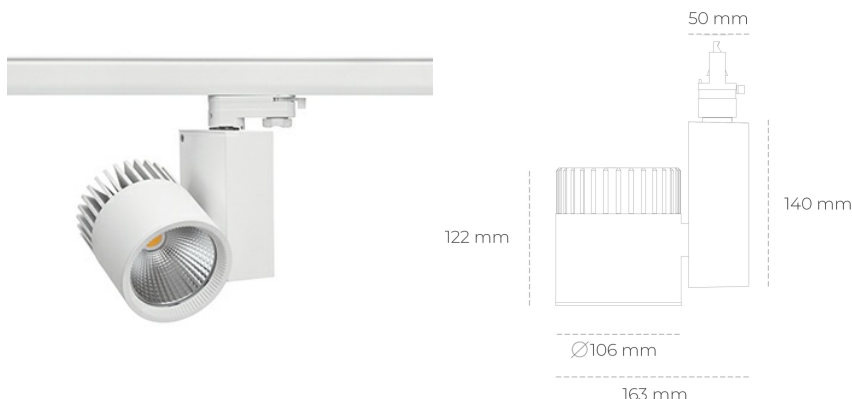

SPOTLIGHT SNIPER A 840 10W 30° WHITE | ON/OFF

LED	COB
Barwa światła	4000 [K] |
CRI	80
Strumień led chip	1419 [lm]
Strumień światła z oprawy	1135 [lm]
Zasilanie systemu	10 [W]
Wydajność oprawy oświetleniowej	114 [lm/W]
Kąt świecenia	30°
Sterowanie	ON/OFF
MacAdam	3 SDCM

Spotlight LED

Oprawa oświetleniowa typu reflektor LED. Przeznaczona do montażu w szynoprzewodzie. Obudowa wraz z ramieniem wykonane są z aluminium. Dostępność w kolorze białym, czarnym i szarym. Na zamówienie istnieje możliwość lakierowania na dowolny kolor z palety RAL. Dostępne odbłyśniki w kątach 15, 20, 30, 45 i 60 stopni. Maksymalna moc oprawy to 37W.

OPRAWA

Waga	1,31 [kg]
Ochronność IP , IK , klasa	IP 20, IK 3,
Kolor oprawy	WHITE
Rodzaj przelony	Glass
Napięcie zasilania	220-240V 50-60Hz

Uwaga: Wszystkie dane są wartościami typowymi. Tolerancja pomiarów +/-10%. Funkcje systemu mogą ulec zmianie wraz z ulepszeniami produktu ze względu na postęp techniczny.

OPCJE

kolor oprawy do wyboru z palety RAL - na zapytanie, przesłona antyodbleniowa "plaster miodu", możliwość sterowania mocą świecenia za pomocą systemu CASAMBI / DALI / PHASE CUT

Wygenerowano: 28.06.2024

+48 32 388 80 00

www.cora.pl
cora@cora.pl

Ulica: Ignatza Hakuby 18
41-914 Bytom, Polska