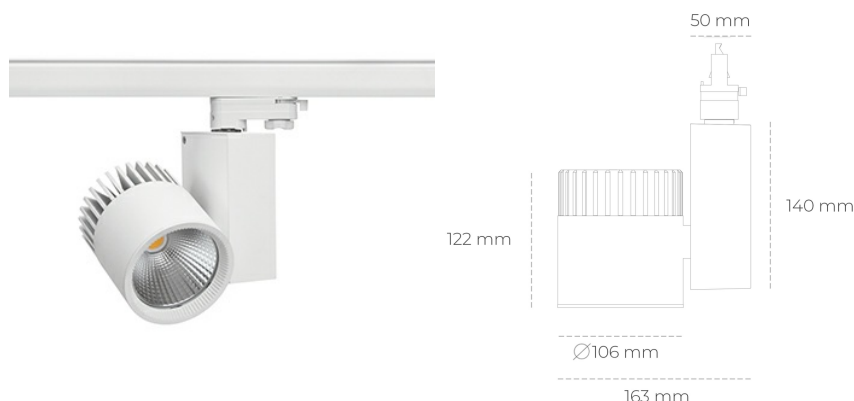

SPOTLIGHT SNIPER A 840 14W 15° WHITE | ON/OFF

LED	COB
Barwa światła	4000 [K] |
CRI	80
Strumień led chip	1987 [lm]
Strumień światła z oprawy	1589 [lm]
Zasilanie systemu	14 [W]
Wydajność oprawy oświetleniowej	114 [lm/W]
Kąt świecenia	15°
Sterowanie	ON/OFF
MacAdam	3 SDCM

Spotlight LED

Oprawa oświetleniowa typu reflektor LED. Przeznaczona do montażu w szynoprzewodzie. Obudowa wraz z ramieniem wykonane są z aluminium. Dostępność w kolorze białym, czarnym i szarym. Na zamówienie istnieje możliwość lakierowania na dowolny kolor z palety RAL. Dostępne odbłyśniki w kątach 15, 20, 30, 45 i 60 stopni. Maksymalna moc oprawy to 37W.

OPRAWA

Waga	1,31 [kg]
Ochronność IP , IK , klasa	IP 20, IK 3,
Kolor oprawy	WHITE
Rodzaj przelony	Glass
Napięcie zasilania	220-240V 50-60Hz

Uwaga: Wszystkie dane są wartościami typowymi. Tolerancja pomiarów +/-10%. Funkcje systemu mogą ulec zmianie wraz z ulepszeniami produktu ze względu na postęp techniczny.

OPCJE

kolor oprawy do wyboru z palety RAL - na zapytanie, przesłona antyodbleniowa "plaster miodu", możliwość sterowania mocą świecenia za pomocą systemu CASAMBI / DALI / PHASE CUT

Wygenerowano: 26.06.2024

+48 32 388 80 00

www.cora.pl
cora@cora.pl

Ulica: Ignatza Hakuby 18
41-914 Bytom, Polska