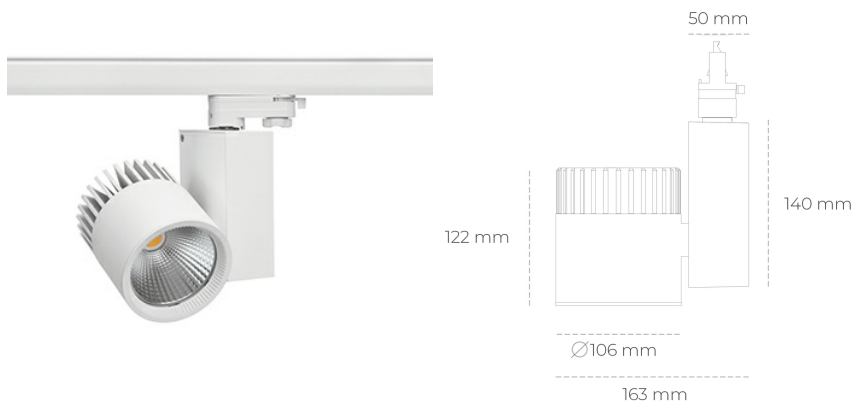

SPOTLIGHT SNIPER A 835 37W 45° WHITE | ON/OFF

LED	COB
Barwa światła	3500 [K] |
CRI	80
Strumień led chip	5288 [lm]
Strumień światła z oprawy	4230 [lm]
Zasilanie systemu	37 [W]
Wydajność oprawy oświetleniowej	114 [lm/W]
Kąt świecenia	45°
Sterowanie	ON/OFF
MacAdam	3 SDCM

Spotlight LED

Oprawa oświetleniowa typu reflektor LED. Przeznaczona do montażu w szynoprzewodzie. Obudowa wraz z ramieniem wykonane są z aluminium. Dostępność w kolorze białym, czarnym i szarym. Na zamówienie istnieje możliwość lakierowania na dowolny kolor z palety RAL. Dostępne odbłyśniki w kątach 15, 20, 30, 45 i 60 stopni. Maksymalna moc oprawy to 37W.

OPRAWA

Waga	1,31 [kg]
Ochronność IP , IK , klasa	IP 20, IK 3,
Kolor oprawy	WHITE
Rodzaj przesłony	Glass
Napięcie zasilania	220-240V 50-60Hz

Uwaga: Wszystkie dane są wartościami typowymi. Tolerancja pomiarów +/-10%. Funkcje systemu mogą ulec zmianie wraz z ulepszeniami produktu ze względu na postęp techniczny.

OPCJE

kolor oprawy do wyboru z palety RAL - na zapytanie, przesłona antyodbleniowa "plaster miodu", możliwość sterowania mocą świecenia za pomocą systemu CASAMBI / DALI / PHASE CUT

Wygenerowano: 26.06.2024

+48 32 388 80 00

www.cora.pl
cora@cora.pl

Ulica: Ignatza Hakuby 18
41-914 Bytom, Polska