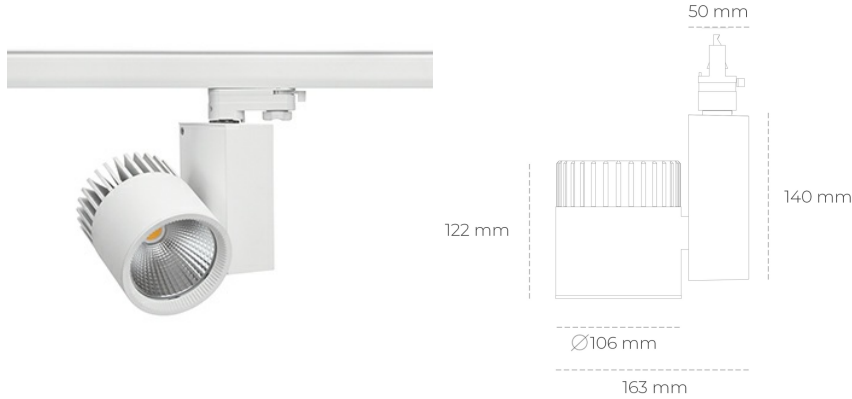

SPOTLIGHT SNIPER A 835 27W 45° WHITE | ON/OFF

LED	COB
Barwa światła	3500 [K] |
CRI	80
Strumień led chip	3896 [lm]
Strumień światła z oprawy	3116 [lm]
Zasilanie systemu	27 [W]
Wydajność oprawy oświetleniowej	115 [lm/W]
Kąt świecenia	45°
Sterowanie	ON/OFF
MacAdam	3 SDCM

Spotlight LED

Oprawa oświetleniowa typu reflektor LED. Przeznaczona do montażu w szynoprzewodzie. Obudowa wraz z ramieniem wykonane są z aluminium. Dostępność w kolorze białym, czarnym i szarym. Na zamówienie istnieje możliwość lakierowania na dowolny kolor z palety RAL. Dostępne odbłyśniki w kątach 15, 20, 30, 45 i 60 stopni. Maksymalna moc oprawy to 37W.

OPRAWA

Waga	1,31 [kg]
Ochronność IP , IK , klasa	IP 20, IK 3,
Kolor oprawy	WHITE
Rodzaj przesłony	Glass
Napięcie zasilania	220-240V 50-60Hz

Uwaga: Wszystkie dane są wartościami typowymi. Tolerancja pomiarów +/-10%. Funkcje systemu mogą ulec zmianie wraz z ulepszeniami produktu ze względu na postęp techniczny.

OPCJE

kolor oprawy do wyboru z palety RAL - na zapytanie, przesłona antyodbleniowa "plaster miodu", możliwość sterowania mocą świecenia za pomocą systemu CASAMBI / DALI / PHASE CUT

Wygenerowano: 28.06.2024

+48 32 388 80 00

www.cora.pl
cora@cora.pl

Ulica: Ignatza Hakuby 18
41-914 Bytom, Polska