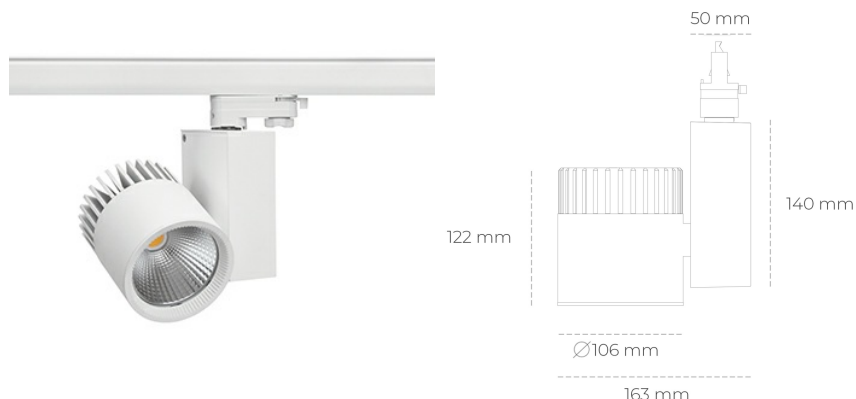

SPOTLIGHT SNIPER A 835 21W 45° WHITE | ON/OFF

LED	COB
Barwa światła	3500 [K] |
CRI	80
Strumień led chip	3061 [lm]
Strumień światła z oprawy	2448 [lm]
Zasilanie systemu	21 [W]
Wydajność oprawy oświetleniowej	117 [lm/W]
Kąt świecenia	45°
Sterowanie	ON/OFF
MacAdam	3 SDCM

Spotlight LED

Oprawa oświetleniowa typu reflektor LED. Przeznaczona do montażu w szynoprzewodzie. Obudowa wraz z ramieniem wykonane są z aluminium. Dostępność w kolorze białym, czarnym i szarym. Na zamówienie istnieje możliwość lakierowania na dowolny kolor z palety RAL. Dostępne odbłyśniki w kątach 15, 20, 30, 45 i 60 stopni. Maksymalna moc oprawy to 37W.

OPRAWA

Waga	1,31 [kg]
Ochronność IP , IK , klasa	IP 20, IK 3,
Kolor oprawy	WHITE
Rodzaj przesłony	Glass
Napięcie zasilania	220-240V 50-60Hz

Uwaga: Wszystkie dane są wartościami typowymi. Tolerancja pomiarów +/-10%. Funkcje systemu mogą ulec zmianie wraz z ulepszeniami produktu ze względu na postęp techniczny.

OPCJE

kolor oprawy do wyboru z palety RAL - na zapytanie, przesłona antyodbleniowa "plaster miodu", możliwość sterowania mocą świecenia za pomocą systemu CASAMBI / DALI / PHASE CUT

Wygenerowano: 28.06.2024

+48 32 388 80 00

www.cora.pl
cora@cora.pl

Ulica: Ignatza Hakuby 18
41-914 Bytom, Polska