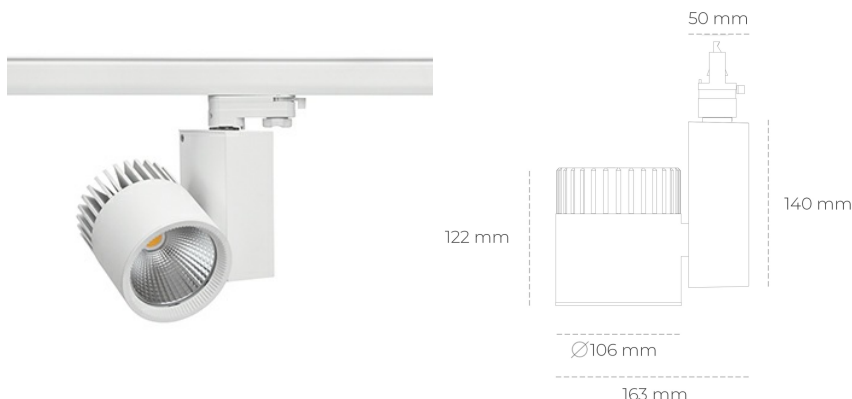

SPOTLIGHT SNIPER A 835 10W 30° WHITE | ON/OFF

LED	COB
Barwa światła	3500 [K] |
CRI	80
Strumień led chip	1391 [lm]
Strumień światła z oprawy	1112 [lm]
Zasilanie systemu	10 [W]
Wydajność oprawy oświetleniowej	111 [lm/W]
Kąt świecenia	30°
Sterowanie	ON/OFF
MacAdam	3 SDCM

Spotlight LED

Oprawa oświetleniowa typu reflektor LED. Przeznaczona do montażu w szynoprzewodzie. Obudowa wraz z ramieniem wykonane są z aluminium. Dostępność w kolorze białym, czarnym i szarym. Na zamówienie istnieje możliwość lakierowania na dowolny kolor z palety RAL. Dostępne odbłyśniki w kątach 15, 20, 30, 45 i 60 stopni. Maksymalna moc oprawy to 37W.

OPRAWA

Waga	1,31 [kg]
Ochronność IP , IK , klasa	IP 20, IK 3,
Kolor oprawy	WHITE
Rodzaj przelony	Glass
Napięcie zasilania	220-240V 50-60Hz

Uwaga: Wszystkie dane są wartościami typowymi. Tolerancja pomiarów +/-10%. Funkcje systemu mogą ulec zmianie wraz z ulepszeniami produktu ze względu na postęp techniczny.

OPCJE

kolor oprawy do wyboru z palety RAL - na zapytanie, przesłona antyodbleniowa "plaster miodu", możliwość sterowania mocą świecenia za pomocą systemu CASAMBI / DALI / PHASE CUT

Wygenerowano: 26.06.2024

+48 32 388 80 00

www.cora.pl
cora@cora.pl

Ulica: Ignatza Hakuby 18
41-914 Bytom, Polska