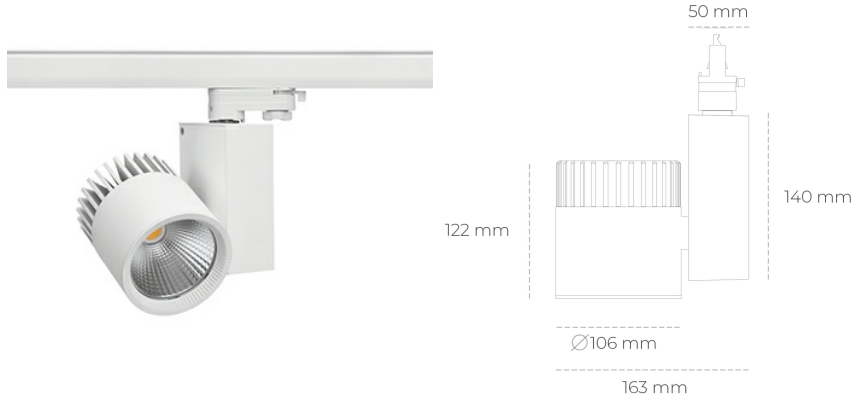

SPOTLIGHT SNIPER A 835 27W 15° WHITE | ON/OFF

LED	COB
Barwa światła	3500 [K] |
CRI	80
Strumień led chip	3896 [lm]
Strumień światła z oprawy	3116 [lm]
Zasilanie systemu	27 [W]
Wydajność oprawy oświetleniowej	115 [lm/W]
Kąt świecenia	15°
Sterowanie	ON/OFF
MacAdam	3 SDCM

Spotlight LED

Oprawa oświetleniowa typu reflektor LED. Przeznaczona do montażu w szynoprzewodzie. Obudowa wraz z ramieniem wykonane są z aluminium. Dostępność w kolorze białym, czarnym i szarym. Na zamówienie istnieje możliwość lakierowania na dowolny kolor z palety RAL. Dostępne odbłyśniki w kątach 15, 20, 30, 45 i 60 stopni. Maksymalna moc oprawy to 37W.

OPRAWA

Waga	1,31 [kg]
Ochronność IP , IK , klasa	IP 20, IK 3,
Kolor oprawy	WHITE
Rodzaj przesłony	Glass
Napięcie zasilania	220-240V 50-60Hz

Uwaga: Wszystkie dane są wartościami typowymi. Tolerancja pomiarów +/-10%. Funkcje systemu mogą ulec zmianie wraz z ulepszeniami produktu ze względu na postęp techniczny.

OPCJE

kolor oprawy do wyboru z palety RAL - na zapytanie, przesłona antyodbleniowa "plaster miodu", możliwość sterowania mocą świecenia za pomocą systemu CASAMBI / DALI / PHASE CUT

Wygenerowano: 28.06.2024

+48 32 388 80 00

www.cora.pl
cora@cora.pl

Ulica: Ignatza Hakuby 18
41-914 Bytom, Polska