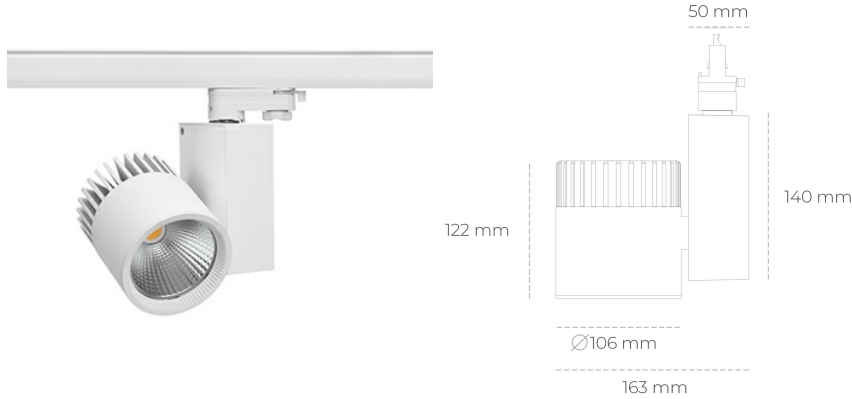

SPOTLIGHT SNIPER A 835 14W 15° WHITE | ON/OFF

LED	COB
Barwa światła	3500 [K] |
CRI	80
Strumień led chip	1948 [lm]
Strumień światła z oprawy	1558 [lm]
Zasilanie systemu	14 [W]
Wydajność oprawy oświetleniowej	111 [lm/W]
Kąt świecenia	15°
Sterowanie	ON/OFF
MacAdam	3 SDCM

Spotlight LED

Oprawa oświetleniowa typu reflektor LED. Przeznaczona do montażu w szynoprzewodzie. Obudowa wraz z ramieniem wykonane są z aluminium. Dostępność w kolorze białym, czarnym i szarym. Na zamówienie istnieje możliwość lakierowania na dowolny kolor z palety RAL. Dostępne odbłyśniki w kątach 15, 20, 30, 45 i 60 stopni. Maksymalna moc oprawy to 37W.

OPRAWA

Waga	1,31 [kg]
Ochronność IP , IK , klasa	IP 20, IK 3,
Kolor oprawy	WHITE
Rodzaj przesłony	Glass
Napięcie zasilania	220-240V 50-60Hz

Uwaga: Wszystkie dane są wartościami typowymi. Tolerancja pomiarów +/-10%. Funkcje systemu mogą ulec zmianie wraz z ulepszeniami produktu ze względu na postęp techniczny.

OPCJE

kolor oprawy do wyboru z palety RAL - na zapytanie, przesłona antyodbleniowa "plaster miodu", możliwość sterowania mocą świecenia za pomocą systemu CASAMBI / DALI / PHASE CUT

Wygenerowano: 26.06.2024

+48 32 388 80 00

www.cora.pl
cora@cora.pl

Ulica: Ignatza Hakuby 18
41-914 Bytom, Polska