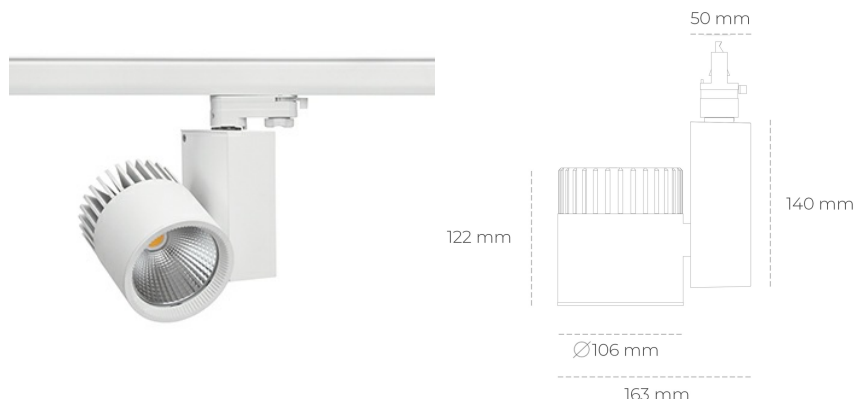

SPOTLIGHT SNIPER A 830 35W 45° WHITE | ON/OFF

LED	COB
Barwa światła	3000 [K] |
CRI	80
Strumień led chip	4900 [lm]
Strumień światła z oprawy	3920 [lm]
Zasilanie systemu	35 [W]
Wydajność oprawy oświetleniowej	112 [lm/W]
Kąt świecenia	45°
Sterowanie	ON/OFF
MacAdam	3 SDCM

Spotlight LED

Oprawa oświetleniowa typu reflektor LED. Przeznaczona do montażu w szynoprzewodzie. Obudowa wraz z ramieniem wykonane są z aluminium. Dostępność w kolorze białym, czarnym i szarym. Na zamówienie istnieje możliwość lakierowania na dowolny kolor z palety RAL. Dostępne odbłyśniki w kątach 15, 20, 30, 45 i 60 stopni. Maksymalna moc oprawy to 37W.

OPRAWA

Waga	1,31 [kg]
Ochronność IP , IK , klasa	IP 20, IK 3,
Kolor oprawy	WHITE
Rodzaj przesłony	Glass
Napięcie zasilania	220-240V 50-60Hz

Uwaga: Wszystkie dane są wartościami typowymi. Tolerancja pomiarów +/-10%. Funkcje systemu mogą ulec zmianie wraz z ulepszeniami produktu ze względu na postęp techniczny.

OPCJE

kolor oprawy do wyboru z palety RAL - na zapytanie, przesłona antyodblśniowa "plaster miodu", możliwość sterowania mocą świecenia za pomocą systemu CASAMBI / DALI / PHASE CUT

Wygenerowano: 28.06.2024

+48 32 388 80 00

www.cora.pl
cora@cora.pl

Ulica: Ignatza Hakuby 18
41-914 Bytom, Polska