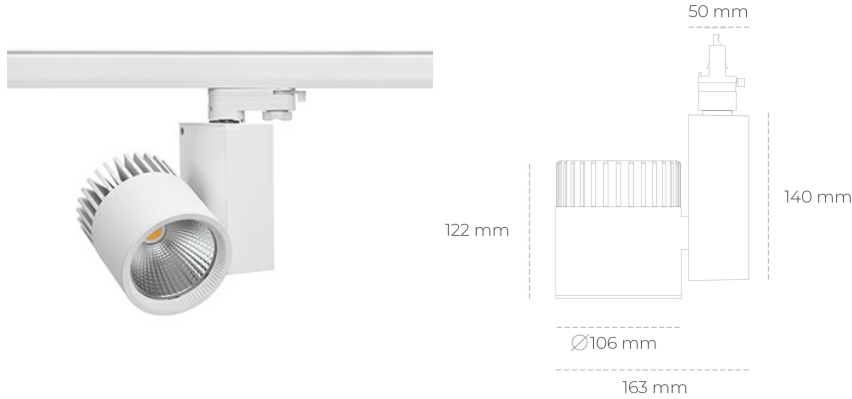

SPOTLIGHT SNIPER A 830 27W 45° WHITE | ON/OFF

LED	COB
Barwa światła	3000 [K] |
CRI	80
Strumień led chip	3811 [lm]
Strumień światła z oprawy	3048 [lm]
Zasilanie systemu	27 [W]
Wydajność oprawy oświetleniowej	113 [lm/W]
Kąt świecenia	45°
Sterowanie	ON/OFF
MacAdam	3 SDCM

Spotlight LED

Oprawa oświetleniowa typu reflektor LED. Przeznaczona do montażu w szynoprzewodzie. Obudowa wraz z ramieniem wykonane są z aluminium. Dostępność w kolorze białym, czarnym i szarym. Na zamówienie istnieje możliwość lakierowania na dowolny kolor z palety RAL. Dostępne odbłyśniki w kątach 15, 20, 30, 45 i 60 stopni. Maksymalna moc oprawy to 37W.

OPRAWA

Waga	1,31 [kg]
Ochronność IP , IK , klasa	IP 20, IK 3,
Kolor oprawy	WHITE
Rodzaj przesłony	Glass
Napięcie zasilania	220-240V 50-60Hz

Uwaga: Wszystkie dane są wartościami typowymi. Tolerancja pomiarów +/-10%. Funkcje systemu mogą ulec zmianie wraz z ulepszeniami produktu ze względu na postęp techniczny.

OPCJE

kolor oprawy do wyboru z palety RAL - na zapytanie, przesłona antyodbleniowa "plaster miodu", możliwość sterowania mocą świecenia za pomocą systemu CASAMBI / DALI / PHASE CUT

Wygenerowano: 28.06.2024

+48 32 388 80 00

www.cora.pl
cora@cora.pl

Ulica: Ignatza Hakuby 18
41-914 Bytom, Polska