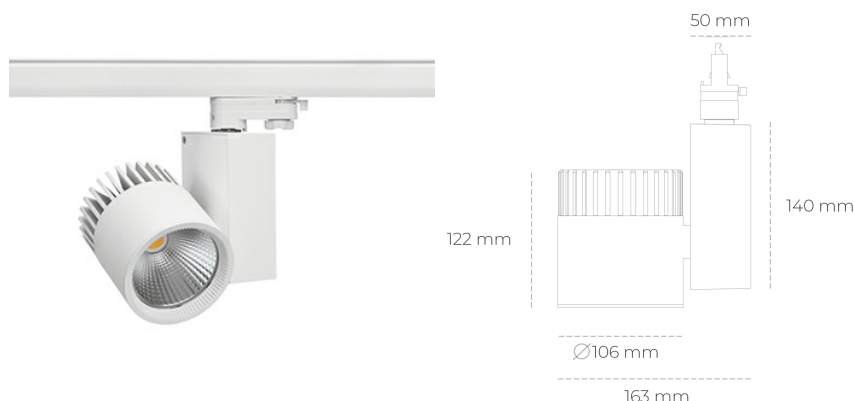

SPOTLIGHT SNIPER A 830 35W 30° WHITE | ON/OFF

LED	COB
Barwa światła	3000 [K] |
CRI	80
Strumień led chip	4900 [lm]
Strumień światła z oprawy	3920 [lm]
Zasilanie systemu	35 [W]
Wydajność oprawy oświetleniowej	112 [lm/W]
Kąt świecenia	30°
Sterowanie	ON/OFF
MacAdam	3 SDCM

Spotlight LED

Oprawa oświetleniowa typu reflektor LED. Przeznaczona do montażu w szynoprzewodzie. Obudowa wraz z ramieniem wykonane są z aluminium. Dostępność w kolorze białym, czarnym i szarym. Na zamówienie istnieje możliwość lakierowania na dowolny kolor z palety RAL. Dostępne odbłyśniki w kątach 15, 20, 30, 45 i 60 stopni. Maksymalna moc oprawy to 37W.

OPRAWA

Waga	1,31 [kg]
Ochronność IP , IK , klasa	IP 20, IK 3,
Kolor oprawy	WHITE
Rodzaj przelony	Glass
Napięcie zasilania	220-240V 50-60Hz

Uwaga: Wszystkie dane są wartościami typowymi. Tolerancja pomiarów +/-10%. Funkcje systemu mogą ulec zmianie wraz z ulepszeniami produktu ze względu na postęp techniczny.

OPCJE

kolor oprawy do wyboru z palety RAL - na zapytanie, przesłona antyodbleniowa "plaster miodu", możliwość sterowania mocą świecenia za pomocą systemu CASAMBI / DALI / PHASE CUT

Wygenerowano: 26.06.2024

+48 32 388 80 00

www.cora.pl
cora@cora.pl

Ulica: Ignatza Hakuby 18
41-914 Bytom, Polska