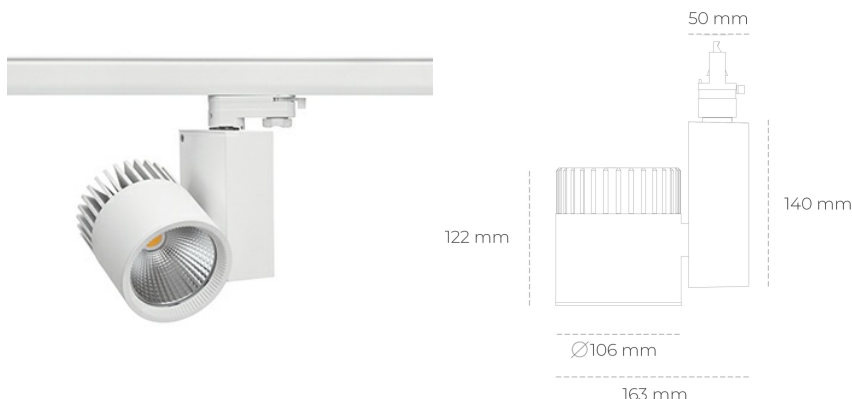

SPOTLIGHT SNIPER A 830 19W 30° WHITE | ON/OFF

LED	COB
Barwa światła	3000 [K] |
CRI	80
Strumień led chip	2722 [lm]
Strumień światła z oprawy	2177 [lm]
Zasilanie systemu	19 [W]
Wydajność oprawy oświetleniowej	115 [lm/W]
Kąt świecenia	30°
Sterowanie	ON/OFF
MacAdam	3 SDCM

Spotlight LED

Oprawa oświetleniowa typu reflektor LED. Przeznaczona do montażu w szynoprzewodzie. Obudowa wraz z ramieniem wykonane są z aluminium. Dostępność w kolorze białym, czarnym i szarym. Na zamówienie istnieje możliwość lakierowania na dowolny kolor z palety RAL. Dostępne odbłyśniki w kątach 15, 20, 30, 45 i 60 stopni. Maksymalna moc oprawy to 37W.

OPRAWA

Waga	1,31 [kg]
Ochronność IP , IK , klasa	IP 20, IK 3,
Kolor oprawy	WHITE
Rodzaj przelony	Glass
Napięcie zasilania	220-240V 50-60Hz

Uwaga: Wszystkie dane są wartościami typowymi. Tolerancja pomiarów +/-10%. Funkcje systemu mogą ulec zmianie wraz z ulepszeniami produktu ze względu na postęp techniczny.

OPCJE

kolor oprawy do wyboru z palety RAL - na zapytanie, przesłona antyodbleniowa "plaster miodu", możliwość sterowania mocą świecenia za pomocą systemu CASAMBI / DALI / PHASE CUT

Wygenerowano: 26.06.2024

+48 32 388 80 00

www.cora.pl
cora@cora.pl

Ulica: Ignatza Hakuby 18
41-914 Bytom, Polska