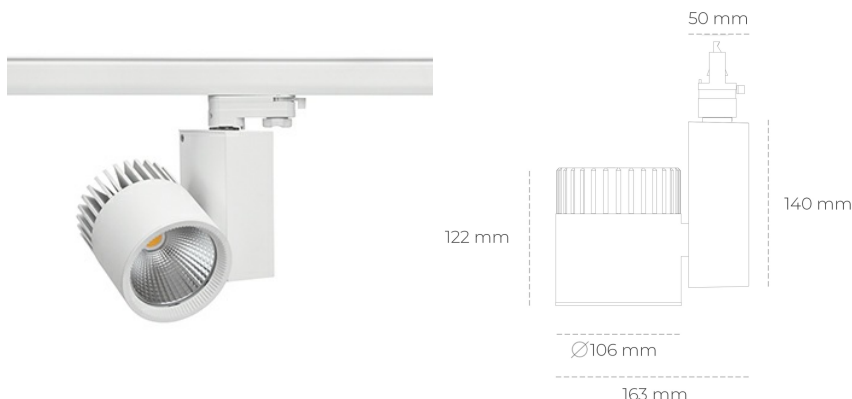

SPOTLIGHT SNIPER A 830 14W 30° WHITE | ON/OFF

LED	COB
Barwa światła	3000 [K] |
CRI	80
Strumień led chip	1905 [lm]
Strumień światła z oprawy	1524 [lm]
Zasilanie systemu	14 [W]
Wydajność oprawy oświetleniowej	109 [lm/W]
Kąt świecenia	30°
Sterowanie	ON/OFF
MacAdam	3 SDCM

Spotlight LED

Oprawa oświetleniowa typu reflektor LED. Przeznaczona do montażu w szynoprzewodzie. Obudowa wraz z ramieniem wykonane są z aluminium. Dostępność w kolorze białym, czarnym i szarym. Na zamówienie istnieje możliwość lakierowania na dowolny kolor z palety RAL. Dostępne odbłyśniki w kątach 15, 20, 30, 45 i 60 stopni. Maksymalna moc oprawy to 37W.

OPRAWA

Waga	1,31 [kg]
Ochronność IP , IK , klasa	IP 20, IK 3,
Kolor oprawy	WHITE
Rodzaj przelony	Glass
Napięcie zasilania	220-240V 50-60Hz

Uwaga: Wszystkie dane są wartościami typowymi. Tolerancja pomiarów +/-10%. Funkcje systemu mogą ulec zmianie wraz z ulepszeniami produktu ze względu na postęp techniczny.

OPCJE

kolor oprawy do wyboru z palety RAL - na zapytanie, przesłona antyodbleniowa "plaster miodu", możliwość sterowania mocą świecenia za pomocą systemu CASAMBI / DALI / PHASE CUT

Wygenerowano: 28.06.2024

+48 32 388 80 00

www.cora.pl
cora@cora.pl

Ulica: Ignatza Hakuby 18
41-914 Bytom, Polska