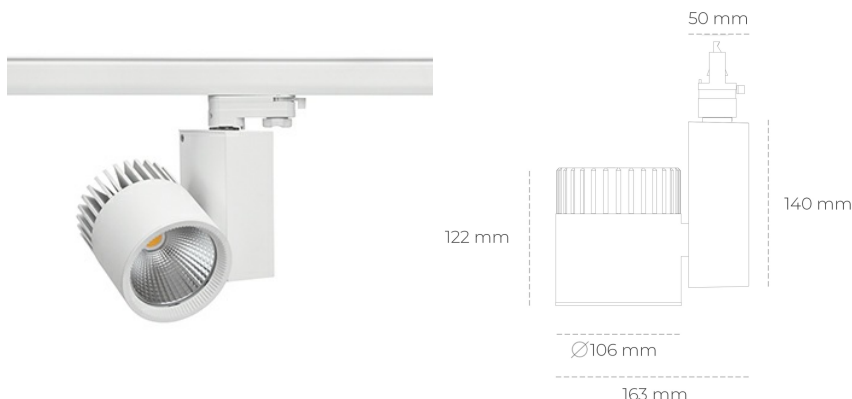

SPOTLIGHT SNIPER A 830 10W 30° WHITE | ON/OFF

LED	COB
Barwa światła	3000 [K] |
CRI	80
Strumień led chip	1361 [lm]
Strumień światła z oprawy	1088 [lm]
Zasilanie systemu	10 [W]
Wydajność oprawy oświetleniowej	109 [lm/W]
Kąt świecenia	30°
Sterowanie	ON/OFF
MacAdam	3 SDCM

Spotlight LED

Oprawa oświetleniowa typu reflektor LED. Przeznaczona do montażu w szynoprzewodzie. Obudowa wraz z ramieniem wykonane są z aluminium. Dostępność w kolorze białym, czarnym i szarym. Na zamówienie istnieje możliwość lakierowania na dowolny kolor z palety RAL. Dostępne odbłyśniki w kątach 15, 20, 30, 45 i 60 stopni. Maksymalna moc oprawy to 37W.

OPRAWA

Waga	1,31 [kg]
Ochronność IP , IK , klasa	IP 20, IK 3,
Kolor oprawy	WHITE
Rodzaj przelony	Glass
Napięcie zasilania	220-240V 50-60Hz

Uwaga: Wszystkie dane są wartościami typowymi. Tolerancja pomiarów +/-10%. Funkcje systemu mogą ulec zmianie wraz z ulepszeniami produktu ze względu na postęp techniczny.

OPCJE

kolor oprawy do wyboru z palety RAL - na zapytanie, przesłona antyodbleniowa "plaster miodu", możliwość sterowania mocą świecenia za pomocą systemu CASAMBI / DALI / PHASE CUT

Wygenerowano: 28.06.2024

+48 32 388 80 00

www.cora.pl
cora@cora.pl

Ulica: Ignatza Hakuby 18
41-914 Bytom, Polska