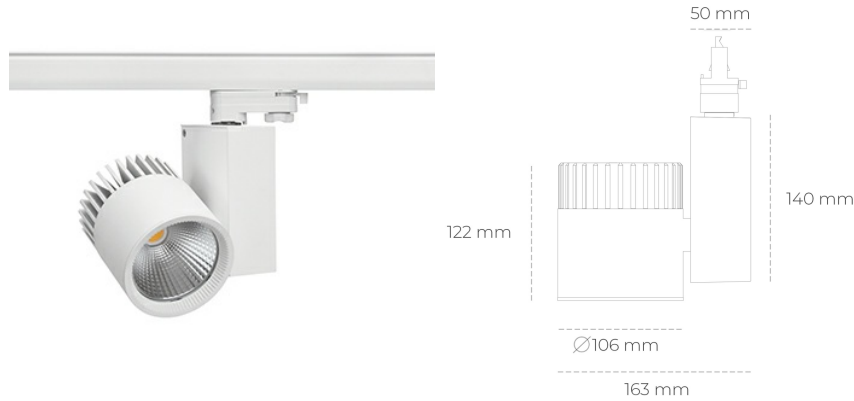

SPOTLIGHT SNIPER A 830 14W 20° WHITE | ON/OFF

Kod produktu: N011-K0003-RF830-H5-S20-ZA01_350-S3-###

LED	COB
Barwa światła	3000 [K]
CRI	80
Strumień led chip	1905 [lm]
Strumień światła z oprawy	1524 [lm]
Zasilanie systemu	14 [W]
Wydajność oprawy oświetleniowej	109 [lm/W]
Kąt świecenia	20°
Sterowanie	ON/OFF
MacAdam	3 SDCM

Spotlight LED

Oprawa oświetleniowa typu reflektor LED. Przeznaczona do montażu w szynoprzewodzie. Obudowa wraz z ramieniem wykonane są z aluminium. Dostępność w kolorze białym, czarnym i szarym. Na zamówienie istnieje możliwość lakierowania na dowolny kolor z palety RAL. Dostępne odbłyśniki w kątach 15, 20, 30, 45 i 60 stopni. Maksymalna moc oprawy to 37W.

OPRAWA

Waga	1,31 [kg]
Ochronność IP , IK , klasa	IP 20, IK 3,
Kolor oprawy	WHITE
Rodzaj przelony	Glass
Napięcie zasilania	220-240V 50-60Hz

Uwaga: Wszystkie dane są wartościami typowymi. Tolerancja pomiarów +/-10%. Funkcje systemu mogą ulec zmianie wraz z ulepszeniami produktu ze względu na postęp techniczny.