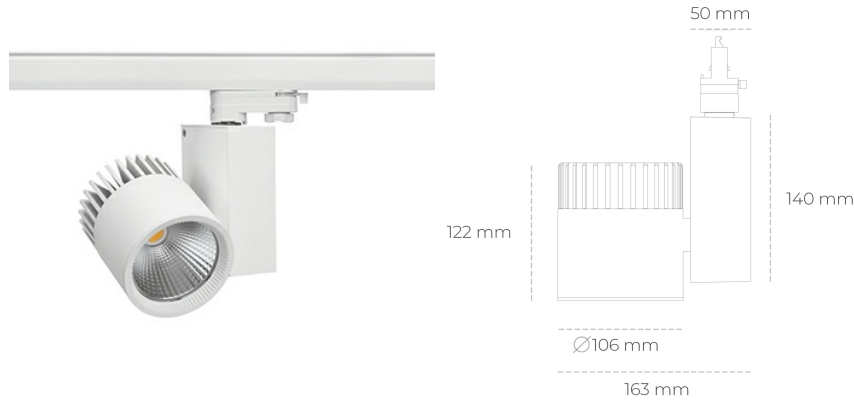

## SPOTLIGHT SNIPER A 830 37W 15° WHITE | ON/OFF

Kod produktu: N011-K0003-RF830-H5-S15-ZA03\_950-S3-###

LED	COB
Barwa światła	3000 [K]
CRI	80
Strumień led chip	5172 [lm]
Strumień światła z oprawy	4137 [lm]
Zasilanie systemu	37 [W]
Wydajność oprawy oświetleniowej	112 [lm/W]
Kąt świecenia	15°
Sterowanie	ON/OFF
MacAdam	3 SDCM

### Spotlight LED

Oprawa oświetleniowa typu reflektor LED. Przeznaczona do montażu w szynoprzewodzie. Obudowa wraz z ramieniem wykonane są z aluminium. Dostępność w kolorze białym, czarnym i szarym. Na zamówienie istnieje możliwość lakierowania na dowolny kolor z palety RAL. Dostępne odbłyśniki w kątach 15, 20, 30, 45 i 60 stopni. Maksymalna moc oprawy to 37W.

### OPRAWA

Waga	1,31 [kg]
Ochronność IP , IK , klasa	IP 20, IK 3,
Kolor oprawy	WHITE
Rodzaj przesłony	Glass
Napięcie zasilania	220-240V 50-60Hz

Uwaga: Wszystkie dane są wartościami typowymi. Tolerancja pomiarów +/-10%. Funkcje systemu mogą ulec zmianie wraz z ulepszeniami produktu ze względu na postęp techniczny.

### OPCJE

kolor oprawy do wyboru z palety RAL - na zapytanie, przesłona antyodbleniowa "plaster miodu", możliwość sterowania mocą świecenia za pomocą systemu CASAMBI / DALI / PHASE CUT

Wygenerowano: 26.06.2024