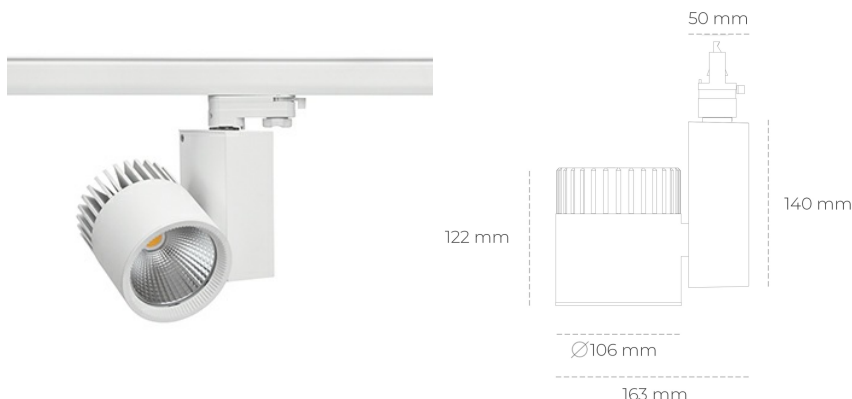

SPOTLIGHT SNIPER A 830 23W 15° WHITE | ON/OFF

LED	COB
Barwa światła	3000 [K] |
CRI	80
Strumień led chip	3266 [lm]
Strumień światła z oprawy	2612 [lm]
Zasilanie systemu	23 [W]
Wydajność oprawy oświetleniowej	114 [lm/W]
Kąt świecenia	15°
Sterowanie	ON/OFF
MacAdam	3 SDCM

Spotlight LED

Oprawa oświetleniowa typu reflektor LED. Przeznaczona do montażu w szynoprzewodzie. Obudowa wraz z ramieniem wykonane są z aluminium. Dostępność w kolorze białym, czarnym i szarym. Na zamówienie istnieje możliwość lakierowania na dowolny kolor z palety RAL. Dostępne odbłyśniki w kątach 15, 20, 30, 45 i 60 stopni. Maksymalna moc oprawy to 37W.

OPRAWA

Waga	1,31 [kg]
Ochronność IP , IK , klasa	IP 20, IK 3,
Kolor oprawy	WHITE
Rodzaj przelony	Glass
Napięcie zasilania	220-240V 50-60Hz

Uwaga: Wszystkie dane są wartościami typowymi. Tolerancja pomiarów +/-10%. Funkcje systemu mogą ulec zmianie wraz z ulepszeniami produktu ze względu na postęp techniczny.

OPCJE

kolor oprawy do wyboru z palety RAL - na zapytanie, przesłona antyodbleniowa "plaster miodu", możliwość sterowania mocą świecenia za pomocą systemu CASAMBI / DALI / PHASE CUT

Wygenerowano: 28.06.2024

+48 32 388 80 00

www.cora.pl
cora@cora.pl

Ulica: Ignatza Hakuby 18
41-914 Bytom, Polska