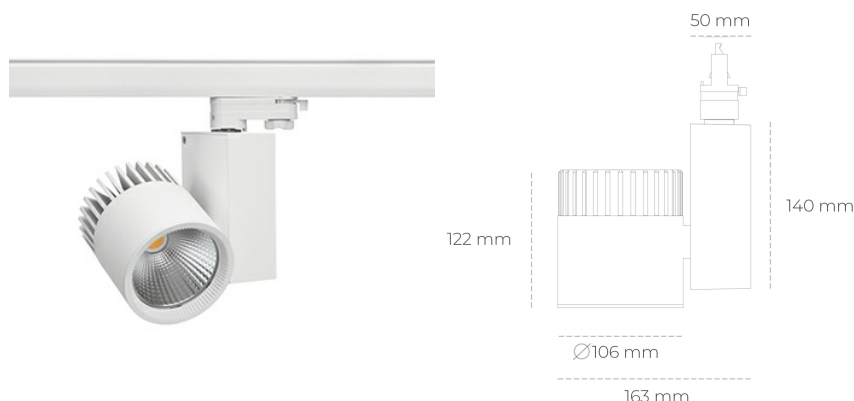

SPOTLIGHT SNIPER A 830 14W 15° WHITE | ON/OFF

LED	COB
Barwa światła	3000 [K] |
CRI	80
Strumień led chip	1905 [lm]
Strumień światła z oprawy	1524 [lm]
Zasilanie systemu	14 [W]
Wydajność oprawy oświetleniowej	109 [lm/W]
Kąt świecenia	15°
Sterowanie	ON/OFF
MacAdam	3 SDCM

Spotlight LED

Oprawa oświetleniowa typu reflektor LED. Przeznaczona do montażu w szynoprzewodzie. Obudowa wraz z ramieniem wykonane są z aluminium. Dostępność w kolorze białym, czarnym i szarym. Na zamówienie istnieje możliwość lakierowania na dowolny kolor z palety RAL. Dostępne odbłyśniki w kątach 15, 20, 30, 45 i 60 stopni. Maksymalna moc oprawy to 37W.

OPRAWA

Waga	1,31 [kg]
Ochronność IP , IK , klasa	IP 20, IK 3,
Kolor oprawy	WHITE
Rodzaj przesłony	Glass
Napięcie zasilania	220-240V 50-60Hz

Uwaga: Wszystkie dane są wartościami typowymi. Tolerancja pomiarów +/-10%. Funkcje systemu mogą ulec zmianie wraz z ulepszeniami produktu ze względu na postęp techniczny.

OPCJE

kolor oprawy do wyboru z palety RAL - na zapytanie, przesłona antyodbleniowa "plaster miodu", możliwość sterowania mocą świecenia za pomocą systemu CASAMBI / DALI / PHASE CUT

Wygenerowano: 28.06.2024

+48 32 388 80 00

www.cora.pl
cora@cora.pl

Ulica: Ignatza Hakuby 18
41-914 Bytom, Polska