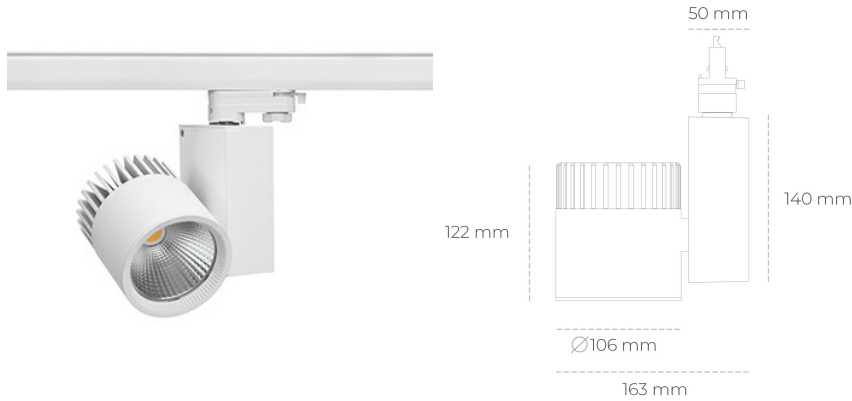

SPOTLIGHT SNIPER A 830 10W 15° WHITE | ON/OFF

Kod produktu: N011-K0003-RF830-H5-S15-ZA01_250-S3-###

LED	COB
Barwa światła	3000 [K]
CRI	80
Strumień led chip	1361 [lm]
Strumień światła z oprawy	1088 [lm]
Zasilanie systemu	10 [W]
Wydajność oprawy oświetleniowej	109 [lm/W]
Kąt świecenia	15°
Sterowanie	ON/OFF
MacAdam	3 SDCM

Spotlight LED

Oprawa oświetleniowa typu reflektor LED. Przeznaczona do montażu w szynoprzewodzie. Obudowa wraz z ramieniem wykonane są z aluminium. Dostępność w kolorze białym, czarnym i szarym. Na zamówienie istnieje możliwość lakierowania na dowolny kolor z palety RAL. Dostępne odbłyśniki w kątach 15, 20, 30, 45 i 60 stopni. Maksymalna moc oprawy to 37W.

OPRAWA

Waga	1,31 [kg]
Ochronność IP , IK , klasa	IP 20, IK 3,
Kolor oprawy	WHITE
Rodzaj przesłony	Glass
Napięcie zasilania	220-240V 50-60Hz

Uwaga: Wszystkie dane są wartościami typowymi. Tolerancja pomiarów +/-10%. Funkcje systemu mogą ulec zmianie wraz z ulepszeniami produktu ze względu na postęp techniczny.