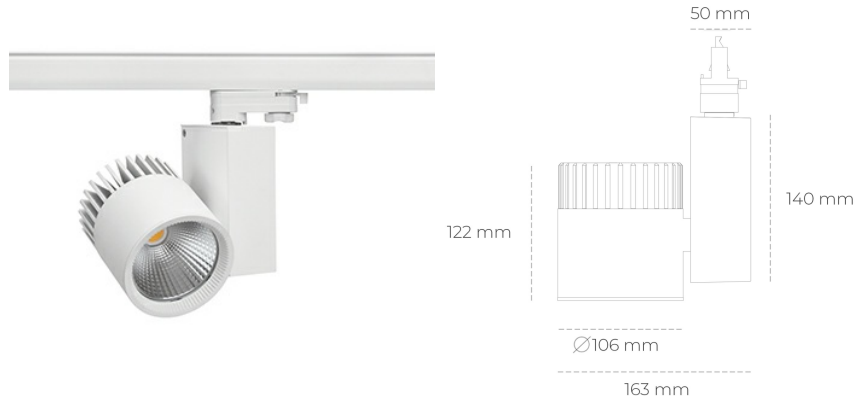

SPOTLIGHT SNIPER A 827 25W 60° WHITE | ON/OFF

Kod produktu: N011-K0003-RF827-H5-S60-ZA02_650-S3-###

| | |
|---------------------------------|------------|
| LED | COB |
| Barwa światła | 2700 [K] |
| CRI | 80 |
| Strumień led chip | 3502 [lm] |
| Strumień światła z oprawy | 2801 [lm] |
| Zasilanie systemu | 25 [W] |
| Wydajność oprawy oświetleniowej | 112 [lm/W] |
| Kąt świecenia | 60° |
| Sterowanie | ON/OFF |
| MacAdam | 3 SDCM |

Spotlight LED

Oprawa oświetleniowa typu reflektor LED. Przeznaczona do montażu w szynoprzewodzie. Obudowa wraz z ramieniem wykonane są z aluminium. Dostępność w kolorze białym, czarnym i szarym. Na zamówienie istnieje możliwość lakierowania na dowolny kolor z palety RAL. Dostępne odbłyśniki w kątach 15, 20, 30, 45 i 60 stopni. Maksymalna moc oprawy to 37W.

OPRAWA

| | |
|----------------------------|------------------|
| Waga | 1,31 [kg] |
| Ochronność IP , IK , klasa | IP 20, IK 3, |
| Kolor oprawy | WHITE |
| Rodzaj przelony | Glass |
| Napięcie zasilania | 220-240V 50-60Hz |

Uwaga: Wszystkie dane są wartościami typowymi. Tolerancja pomiarów +/-10%. Funkcje systemu mogą ulec zmianie wraz z ulepszeniami produktu ze względu na postęp techniczny.

OPCJE

kolor oprawy do wyboru z palety RAL - na zapytanie, przesłona antyodblśniowa "plaster miodu", możliwość sterowania mocą świecenia za pomocą systemu CASAMBI / DALI / PHASE CUT