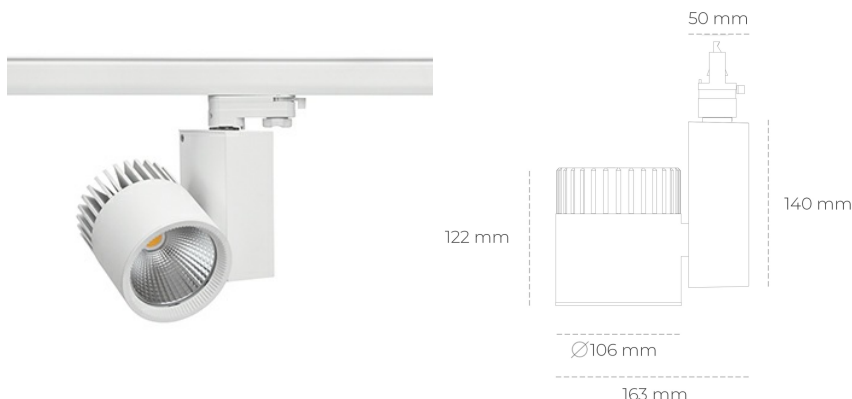

SPOTLIGHT SNIPER A 827 23W 60° WHITE | ON/OFF

LED	COB
Barwa światła	2700 [K] |
CRI	80
Strumień led chip	3233 [lm]
Strumień światła z oprawy	2586 [lm]
Zasilanie systemu	23 [W]
Wydajność oprawy oświetleniowej	112 [lm/W]
Kąt świecenia	60°
Sterowanie	ON/OFF
MacAdam	3 SDCM

Spotlight LED

Oprawa oświetleniowa typu reflektor LED. Przeznaczona do montażu w szynoprzewodzie. Obudowa wraz z ramieniem wykonane są z aluminium. Dostępność w kolorze białym, czarnym i szarym. Na zamówienie istnieje możliwość lakierowania na dowolny kolor z palety RAL. Dostępne odbłyśniki w kątach 15, 20, 30, 45 i 60 stopni. Maksymalna moc oprawy to 37W.

OPRAWA

Waga	1,31 [kg]
Ochronność IP , IK , klasa	IP 20, IK 3,
Kolor oprawy	WHITE
Rodzaj przesłony	Glass
Napięcie zasilania	220-240V 50-60Hz

Uwaga: Wszystkie dane są wartościami typowymi. Tolerancja pomiarów +/-10%. Funkcje systemu mogą ulec zmianie wraz z ulepszeniami produktu ze względu na postęp techniczny.

OPCJE

kolor oprawy do wyboru z palety RAL - na zapytanie, przesłona antyodblśnienna "plaster miodu", możliwość sterowania mocą świecenia za pomocą systemu CASAMBI / DALI / PHASE CUT

Wygenerowano: 28.06.2024

+48 32 388 80 00

www.cora.pl
cora@cora.pl

Ulica: Ignatza Hakuby 18
41-914 Bytom, Polska