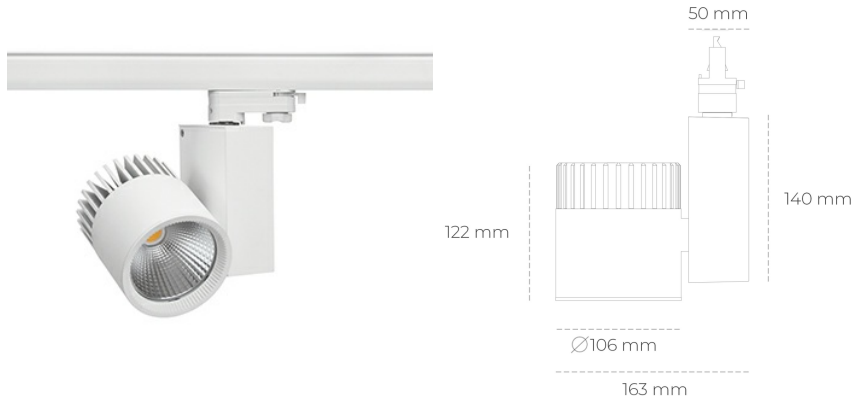

SPOTLIGHT SNIPER A 827 10W 60° WHITE | ON/OFF

Kod produktu: N011-K0003-RF827-H5-S60-ZA01_250-S3-###

LED	COB
Barwa światła	2700 [K]
CRI	80
Strumień led chip	1347 [lm]
Strumień światła z oprawy	1077 [lm]
Zasilanie systemu	10 [W]
Wydajność oprawy oświetleniowej	108 [lm/W]
Kąt świecenia	60°
Sterowanie	ON/OFF
MacAdam	3 SDCM

Spotlight LED

Oprawa oświetleniowa typu reflektor LED. Przeznaczona do montażu w szynoprzewodzie. Obudowa wraz z ramieniem wykonane są z aluminium. Dostępność w kolorze białym, czarnym i szarym. Na zamówienie istnieje możliwość lakierowania na dowolny kolor z palety RAL. Dostępne odbłyśniki w kątach 15, 20, 30, 45 i 60 stopni. Maksymalna moc oprawy to 37W.

OPRAWA

Waga	1,31 [kg]
Ochronność IP , IK , klasa	IP 20, IK 3,
Kolor oprawy	WHITE
Rodzaj przesłony	Glass
Napięcie zasilania	220-240V 50-60Hz

Uwaga: Wszystkie dane są wartościami typowymi. Tolerancja pomiarów +/-10%. Funkcje systemu mogą ulec zmianie wraz z ulepszeniami produktu ze względu na postęp techniczny.