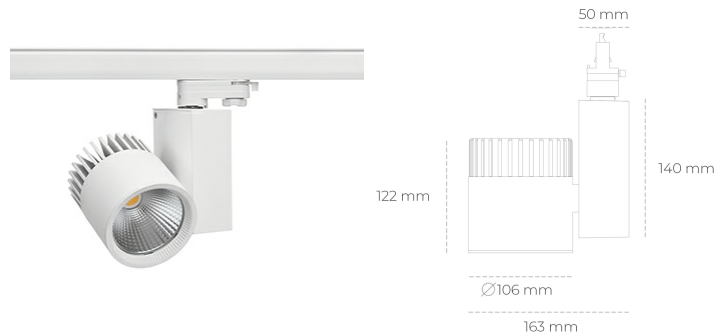

SPOTLIGHT SNIPER A 827 37W 45° WHITE | ON/OFF

Kod produktu: N011-K0003-RF827-H5-S45-ZA03_950-S3-###

LED	COB
Barwa światła	2700 [K]
CRI	80
Strumień led chip	5119 [lm]
Strumień światła z oprawy	4095 [lm]
Zasilanie systemu	37 [W]
Wydajność oprawy oświetleniowej	111 [lm/W]
Kąt świecenia	45°
Sterowanie	ON/OFF
MacAdam	3 SDCM

Spotlight LED

Oprawa oświetleniowa typu reflektor LED. Przeznaczona do montażu w szynoprzewodzie. Obudowa wraz z ramieniem wykonane są z aluminium. Dostępność w kolorze białym, czarnym i szarym. Na zamówienie istnieje możliwość lakierowania na dowolny kolor z palety RAL. Dostępne odbłyśniki w kątach 15, 20, 30, 45 i 60 stopni. Maksymalna moc oprawy to 37W.

OPRAWA

Waga	1.31 [kg]
Ochronność IP , IK , klasa	IP 20, IK 3,
Kolor oprawy	WHITE
Rodzaj przesłony	Glass
Napięcie zasilania	220-240V 50-60Hz

Uwaga: Wszystkie dane są wartościami typowymi. Tolerancja pomiarów +/- 10%. Funkcje systemu mogą ulec zmianie wraz z ulepszeniami produktu ze względu na postęp techniczny.