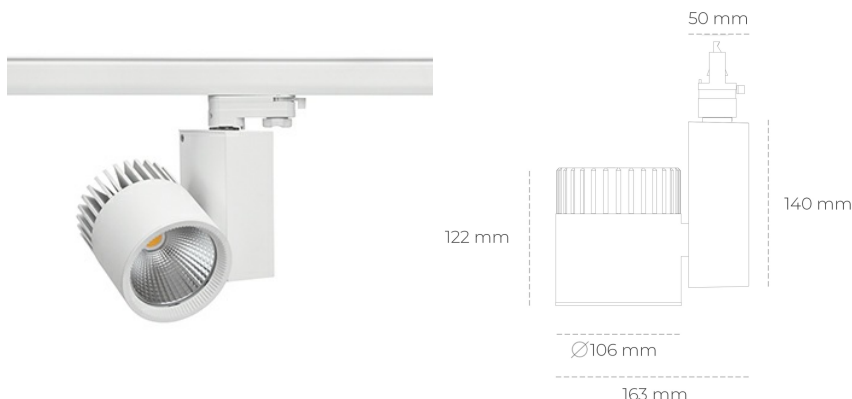

SPOTLIGHT SNIPER A 827 25W 45° WHITE | ON/OFF

LED	COB
Barwa światła	2700 [K] |
CRI	80
Strumień led chip	3502 [lm]
Strumień światła z oprawy	2801 [lm]
Zasilanie systemu	25 [W]
Wydajność oprawy oświetleniowej	112 [lm/W]
Kąt świecenia	45°
Sterowanie	ON/OFF
MacAdam	3 SDCM

Spotlight LED

Oprawa oświetleniowa typu reflektor LED. Przeznaczona do montażu w szynoprzewodzie. Obudowa wraz z ramieniem wykonane są z aluminium. Dostępność w kolorze białym, czarnym i szarym. Na zamówienie istnieje możliwość lakierowania na dowolny kolor z palety RAL. Dostępne odbłyśniki w kątach 15, 20, 30, 45 i 60 stopni. Maksymalna moc oprawy to 37W.

OPRAWA

Waga	1,31 [kg]
Ochronność IP , IK , klasa	IP 20, IK 3,
Kolor oprawy	WHITE
Rodzaj przelony	Glass
Napięcie zasilania	220-240V 50-60Hz

Uwaga: Wszystkie dane są wartościami typowymi. Tolerancja pomiarów +/-10%. Funkcje systemu mogą ulec zmianie wraz z ulepszeniami produktu ze względu na postęp techniczny.

OPCJE

kolor oprawy do wyboru z palety RAL - na zapytanie, przesłona antyodbleniowa "plaster miodu", możliwość sterowania mocą świecenia za pomocą systemu CASAMBI / DALI / PHASE CUT

Wygenerowano: 28.06.2024

+48 32 388 80 00

www.cora.pl
cora@cora.pl

Ulica: Ignatza Hakuby 18
41-914 Bytom, Polska