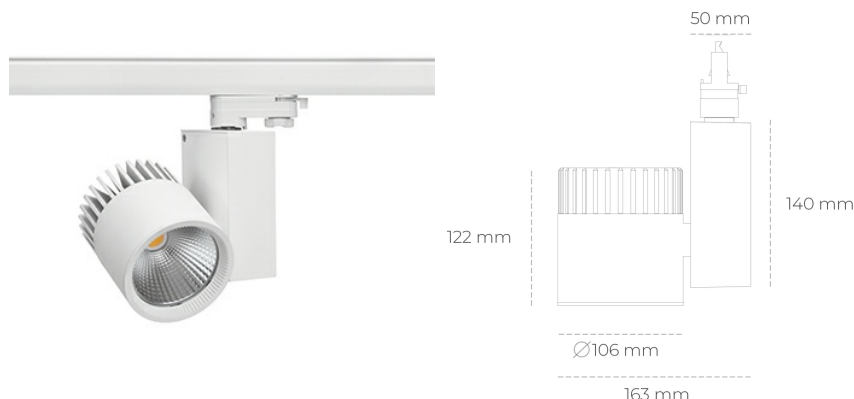

SPOTLIGHT SNIPER A 827 13W 45° WHITE | ON/OFF

LED	COB
Barwa światła	2700 [K] |
CRI	80
Strumień led chip	1886 [lm]
Strumień światła z oprawy	1508 [lm]
Zasilanie systemu	13 [W]
Wydajność oprawy oświetleniowej	116 [lm/W]
Kąt świecenia	45°
Sterowanie	ON/OFF
MacAdam	3 SDCM

Spotlight LED

Oprawa oświetleniowa typu reflektor LED. Przeznaczona do montażu w szynoprzewodzie. Obudowa wraz z ramieniem wykonane są z aluminium. Dostępność w kolorze białym, czarnym i szarym. Na zamówienie istnieje możliwość lakierowania na dowolny kolor z palety RAL. Dostępne odbłyśniki w kątach 15, 20, 30, 45 i 60 stopni. Maksymalna moc oprawy to 37W.

OPRAWA

Waga	1,31 [kg]
Ochronność IP , IK , klasa	IP 20, IK 3,
Kolor oprawy	WHITE
Rodzaj przesłony	Glass
Napięcie zasilania	220-240V 50-60Hz

Uwaga: Wszystkie dane są wartościami typowymi. Tolerancja pomiarów +/-10%. Funkcje systemu mogą ulec zmianie wraz z ulepszeniami produktu ze względu na postęp techniczny.

OPCJE

kolor oprawy do wyboru z palety RAL - na zapytanie, przesłona antyodbleniowa "plaster miodu", możliwość sterowania mocą świecenia za pomocą systemu CASAMBI / DALI / PHASE CUT

Wygenerowano: 28.06.2024

+48 32 388 80 00

www.cora.pl
cora@cora.pl

Ulica: Ignatza Hakuby 18
41-914 Bytom, Polska