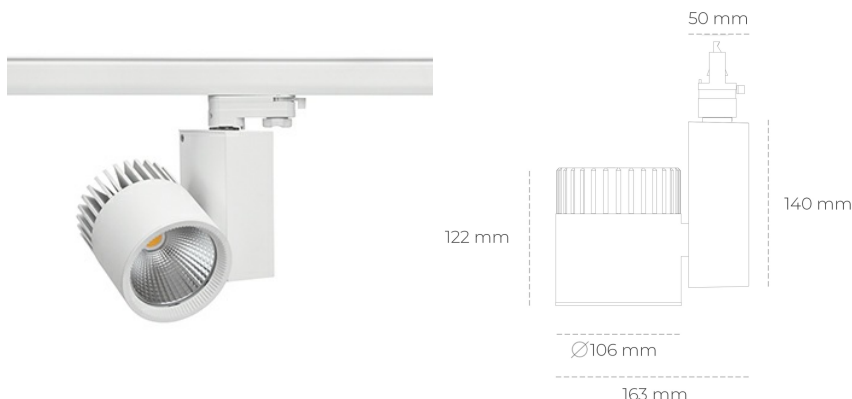

SPOTLIGHT SNIPER A 827 35W 20° WHITE | ON/OFF

LED	COB
Barwa światła	2700 [K] |
CRI	80
Strumień led chip	4850 [lm]
Strumień światła z oprawy	3880 [lm]
Zasilanie systemu	35 [W]
Wydajność oprawy oświetleniowej	111 [lm/W]
Kąt świecenia	20°
Sterowanie	ON/OFF
MacAdam	3 SDCM

Spotlight LED

Oprawa oświetleniowa typu reflektor LED. Przeznaczona do montażu w szynoprzewodzie. Obudowa wraz z ramieniem wykonane są z aluminium. Dostępność w kolorze białym, czarnym i szarym. Na zamówienie istnieje możliwość lakierowania na dowolny kolor z palety RAL. Dostępne odbłyśniki w kątach 15, 20, 30, 45 i 60 stopni. Maksymalna moc oprawy to 37W.

OPRAWA

Waga	1,31 [kg]
Ochronność IP , IK , klasa	IP 20, IK 3,
Kolor oprawy	WHITE
Rodzaj przesłony	Glass
Napięcie zasilania	220-240V 50-60Hz

Uwaga: Wszystkie dane są wartościami typowymi. Tolerancja pomiarów +/-10%. Funkcje systemu mogą ulec zmianie wraz z ulepszeniami produktu ze względu na postęp techniczny.

OPCJE

kolor oprawy do wyboru z palety RAL - na zapytanie, przesłona antyodbleniowa "plaster miodu", możliwość sterowania mocą świecenia za pomocą systemu CASAMBI / DALI / PHASE CUT

Wygenerowano: 26.06.2024

+48 32 388 80 00

www.cora.pl
cora@cora.pl

Ulica: Ignatza Hakuby 18
41-914 Bytom, Polska