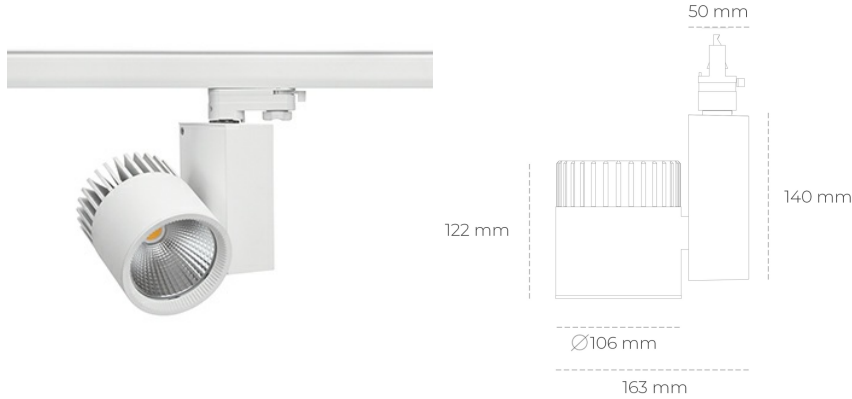

SPOTLIGHT SNIPER A 827 23W 15° WHITE | ON/OFF

LED	COB
Barwa światła	2700 [K] |
CRI	80
Strumień led chip	3233 [lm]
Strumień światła z oprawy	2586 [lm]
Zasilanie systemu	23 [W]
Wydajność oprawy oświetleniowej	112 [lm/W]
Kąt świecenia	15°
Sterowanie	ON/OFF
MacAdam	3 SDCM

Spotlight LED

Oprawa oświetleniowa typu reflektor LED. Przeznaczona do montażu w szynoprzewodzie. Obudowa wraz z ramieniem wykonane są z aluminium. Dostępność w kolorze białym, czarnym i szarym. Na zamówienie istnieje możliwość lakierowania na dowolny kolor z palety RAL. Dostępne odbłyśniki w kątach 15, 20, 30, 45 i 60 stopni. Maksymalna moc oprawy to 37W.

OPRAWA

Waga	1,31 [kg]
Ochronność IP , IK , klasa	IP 20, IK 3,
Kolor oprawy	WHITE
Rodzaj przesłony	Glass
Napięcie zasilania	220-240V 50-60Hz

Uwaga: Wszystkie dane są wartościami typowymi. Tolerancja pomiarów +/-10%. Funkcje systemu mogą ulec zmianie wraz z ulepszeniami produktu ze względu na postęp techniczny.

OPCJE

kolor oprawy do wyboru z palety RAL - na zapytanie, przesłona antyodbleniowa "plaster miodu", możliwość sterowania mocą świecenia za pomocą systemu CASAMBI / DALI / PHASE CUT

Wygenerowano: 28.06.2024

+48 32 388 80 00

www.cora.pl
cora@cora.pl

Ulica: Ignatza Hakuby 18
41-914 Bytom, Polska