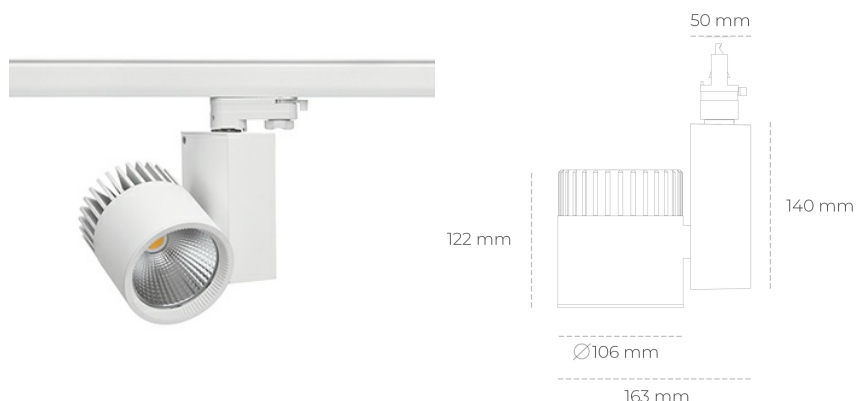

## SPOTLIGHT SNIPER A 940 21W 30° WHITE PREMIUM WHITE ON/OFF

Kod produktu: N011-K0003-PW940-HA-S30-ZA02\_550-S3-###

LED	COB
Barwa światła	4000 [K] PREMIUM WHITE
CRI	90
Strumień led chip	2912 [lm]
Strumień światła z oprawy	2329 [lm]
Zasilanie systemu	21 [W]
Wydajność oprawy oświetleniowej	111 [lm/W]
Kąt świecenia	30°
Sterowanie	ON/OFF
MacAdam	3 SDCM

### Spotlight LED

Oprawa oświetleniowa typu reflektor LED. Przeznaczona do montażu w szynoprzewodzie. Obudowa wraz z ramieniem wykonane są z aluminium. Dostępność w kolorze białym, czarnym i szarym. Na zamówienie istnieje możliwość lakierowania na dowolny kolor z palety RAL. Dostępne odbłyśniki w kątach 15, 20, 30, 45 i 60 stopni. Maksymalna moc oprawy to 37W.

### OPRAWA

Waga	1,31 [kg]
Ochronność IP , IK , klasa	IP 20, IK 3,
Kolor oprawy	WHITE
Rodzaj przesłony	Glass
Napięcie zasilania	220-240V 50-60Hz

Uwaga: Wszystkie dane są wartościami typowymi. Tolerancja pomiarów +/-10%. Funkcje systemu mogą ulec zmianie wraz z ulepszeniami produktu ze względu na postęp techniczny.

### OPCJE

kolor oprawy do wyboru z palety RAL - na zapytanie, przesłona antyodblśniowa "plaster miodu", możliwość sterowania mocą świecenia za pomocą systemu CASAMBI / DALI / PHASE CUT

Wygenerowano: 28.06.2024