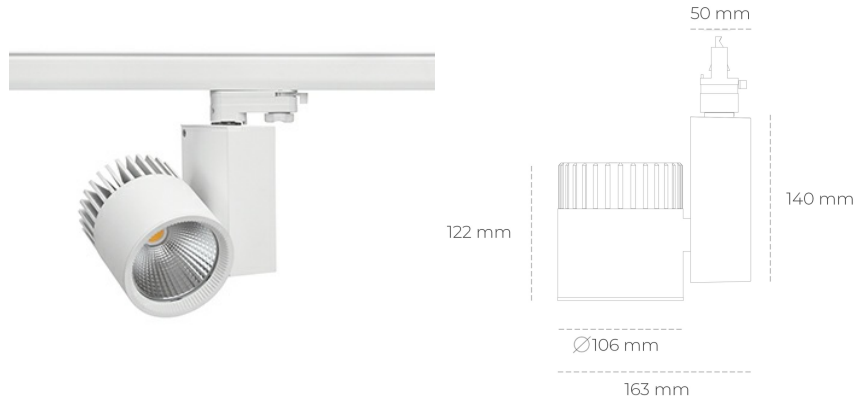

SPOTLIGHT SNIPER A 940 37W 15° WHITE PREMIUM WHITE ON/OFF

Kod produktu: N011-K0003-PW940-HA-S15-ZA03_950-S3-###

LED	COB
Barwa światła	4000 [K] PREMIUM WHITE
CRI	90
Strumień led chip	4764 [lm]
Strumień światła z oprawy	3811 [lm]
Zasilanie systemu	37 [W]
Wydajność oprawy oświetleniowej	103 [lm/W]
Kąt świecenia	15°
Sterowanie	ON/OFF
MacAdam	3 SDCM

Spotlight LED

Oprawa oświetleniowa typu reflektor LED. Przeznaczona do montażu w szynoprzewodzie. Obudowa wraz z ramieniem wykonane są z aluminium. Dostępność w kolorze białym, czarnym i szarym. Na zamówienie istnieje możliwość lakierowania na dowolny kolor z palety RAL. Dostępne odbłyśniki w kątach 15, 20, 30, 45 i 60 stopni. Maksymalna moc oprawy to 37W.

OPRAWA

Waga	1,31 [kg]
Ochronność IP , IK , klasa	IP 20, IK 3,
Kolor oprawy	WHITE
Rodzaj przesłony	Glass
Napięcie zasilania	220-240V 50-60Hz

Uwaga: Wszystkie dane są wartościami typowymi. Tolerancja pomiarów +/-10%. Funkcje systemu mogą ulec zmianie wraz z ulepszeniami produktu ze względu na postęp techniczny.

OPCJE

kolor oprawy do wyboru z palety RAL - na zapytanie, przesłona antyodblśniowa "plaster miodu", możliwość sterowania mocą świecenia za pomocą systemu CASAMBI / DALI / PHASE CUT

Wygenerowano: 28.06.2024